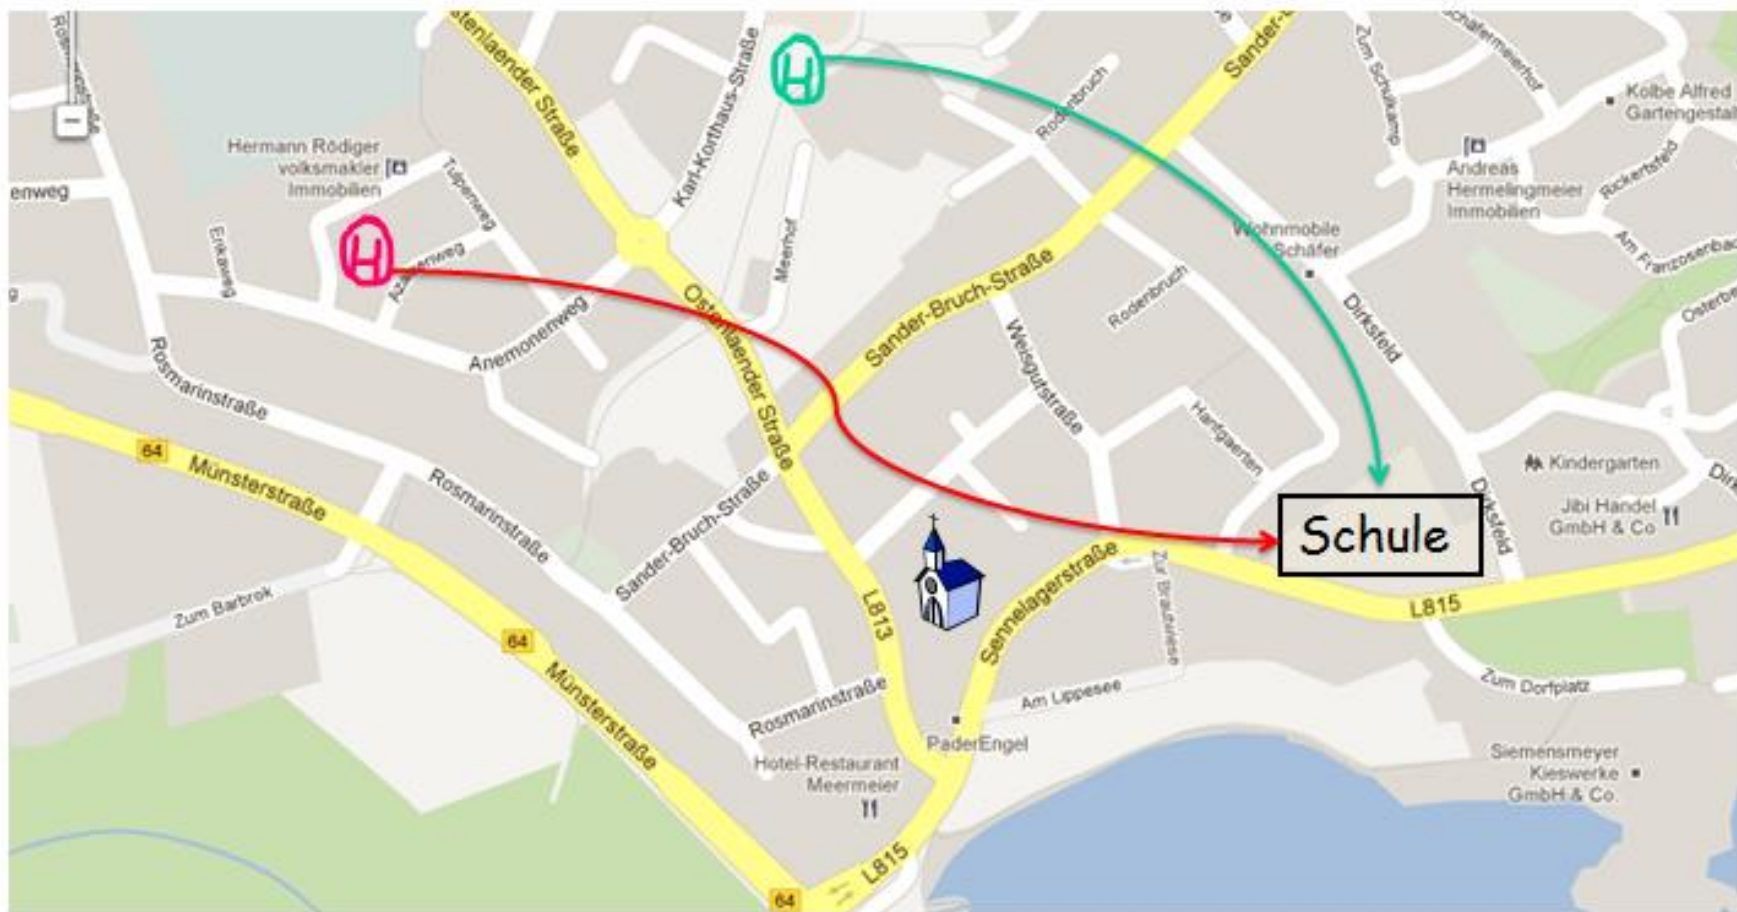

# „Walking Bus“ – Linien in Sande Schuljahr 2015/16

## Linie 1

**Tulpenweg → Schule**

Ansprechpartnerin:

Frau Volkmann Tel. 952413

## Linie 2

**Karl-Korthausstr. → Schule**

Ansprechpartnerin:

Frau Seidensticker Tel. 9377274