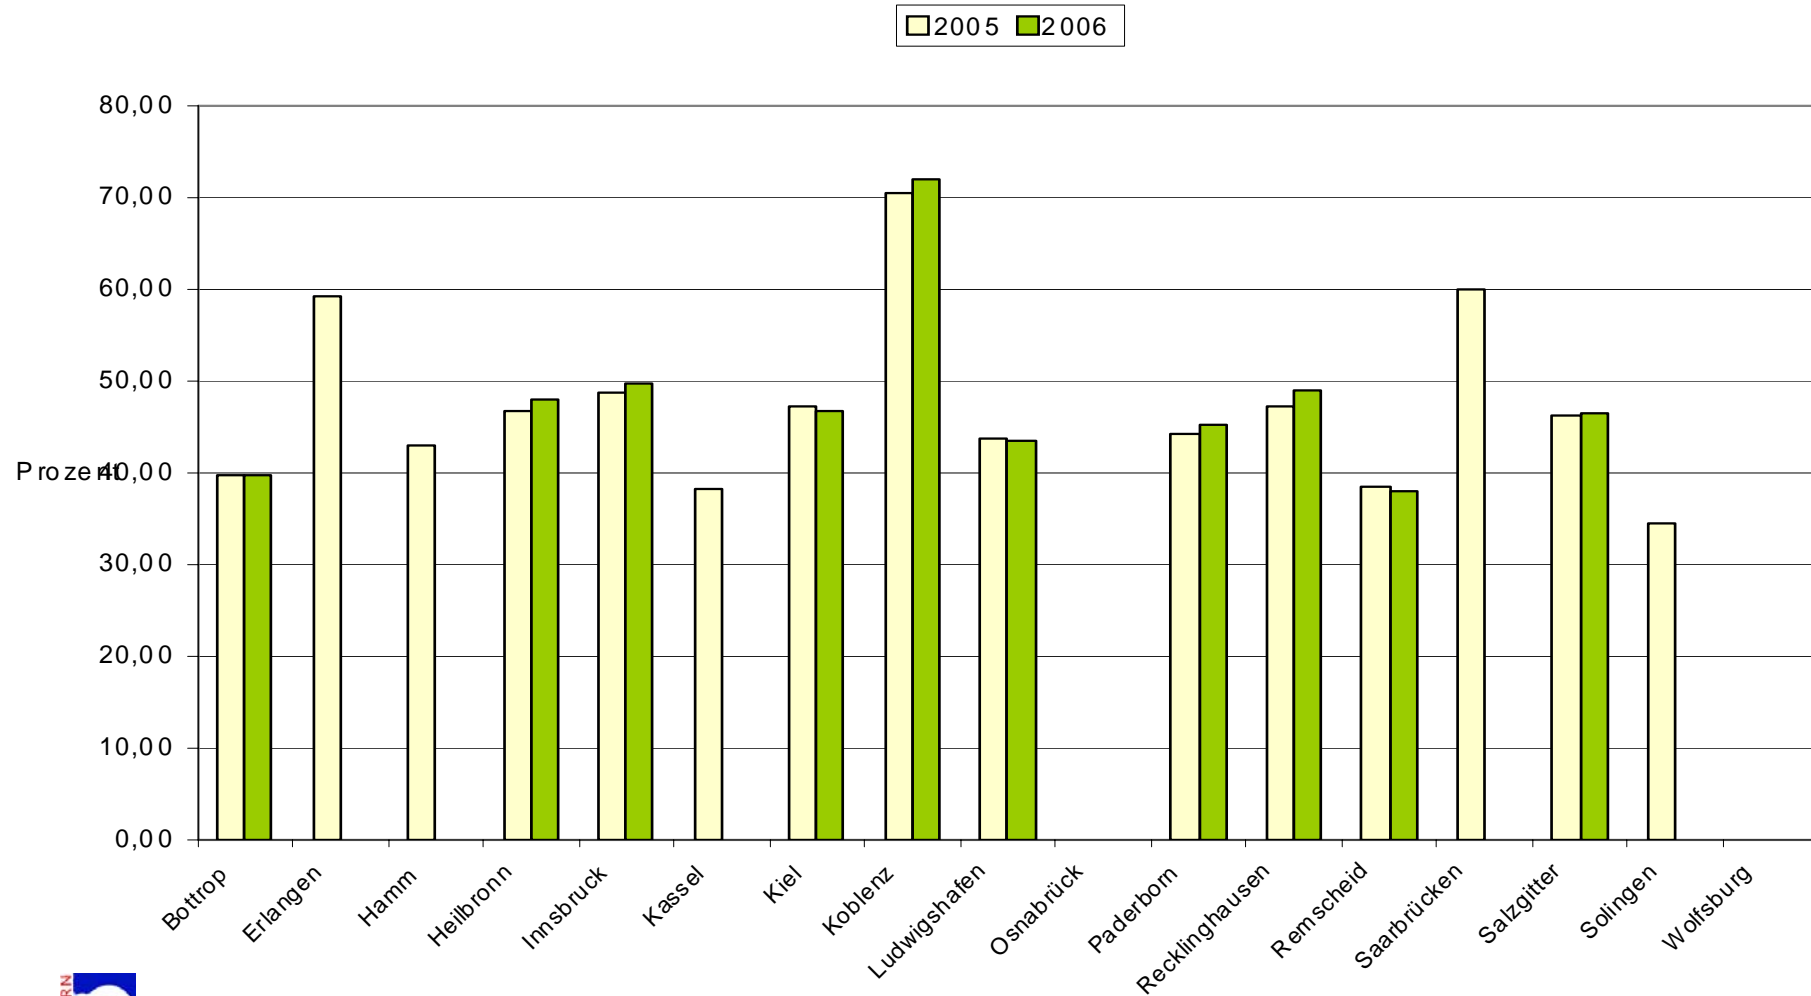

Bündnis für Familien – Sport und Erholung

Sport - Anteil Vereinsmitglieder unter 19 Jahre