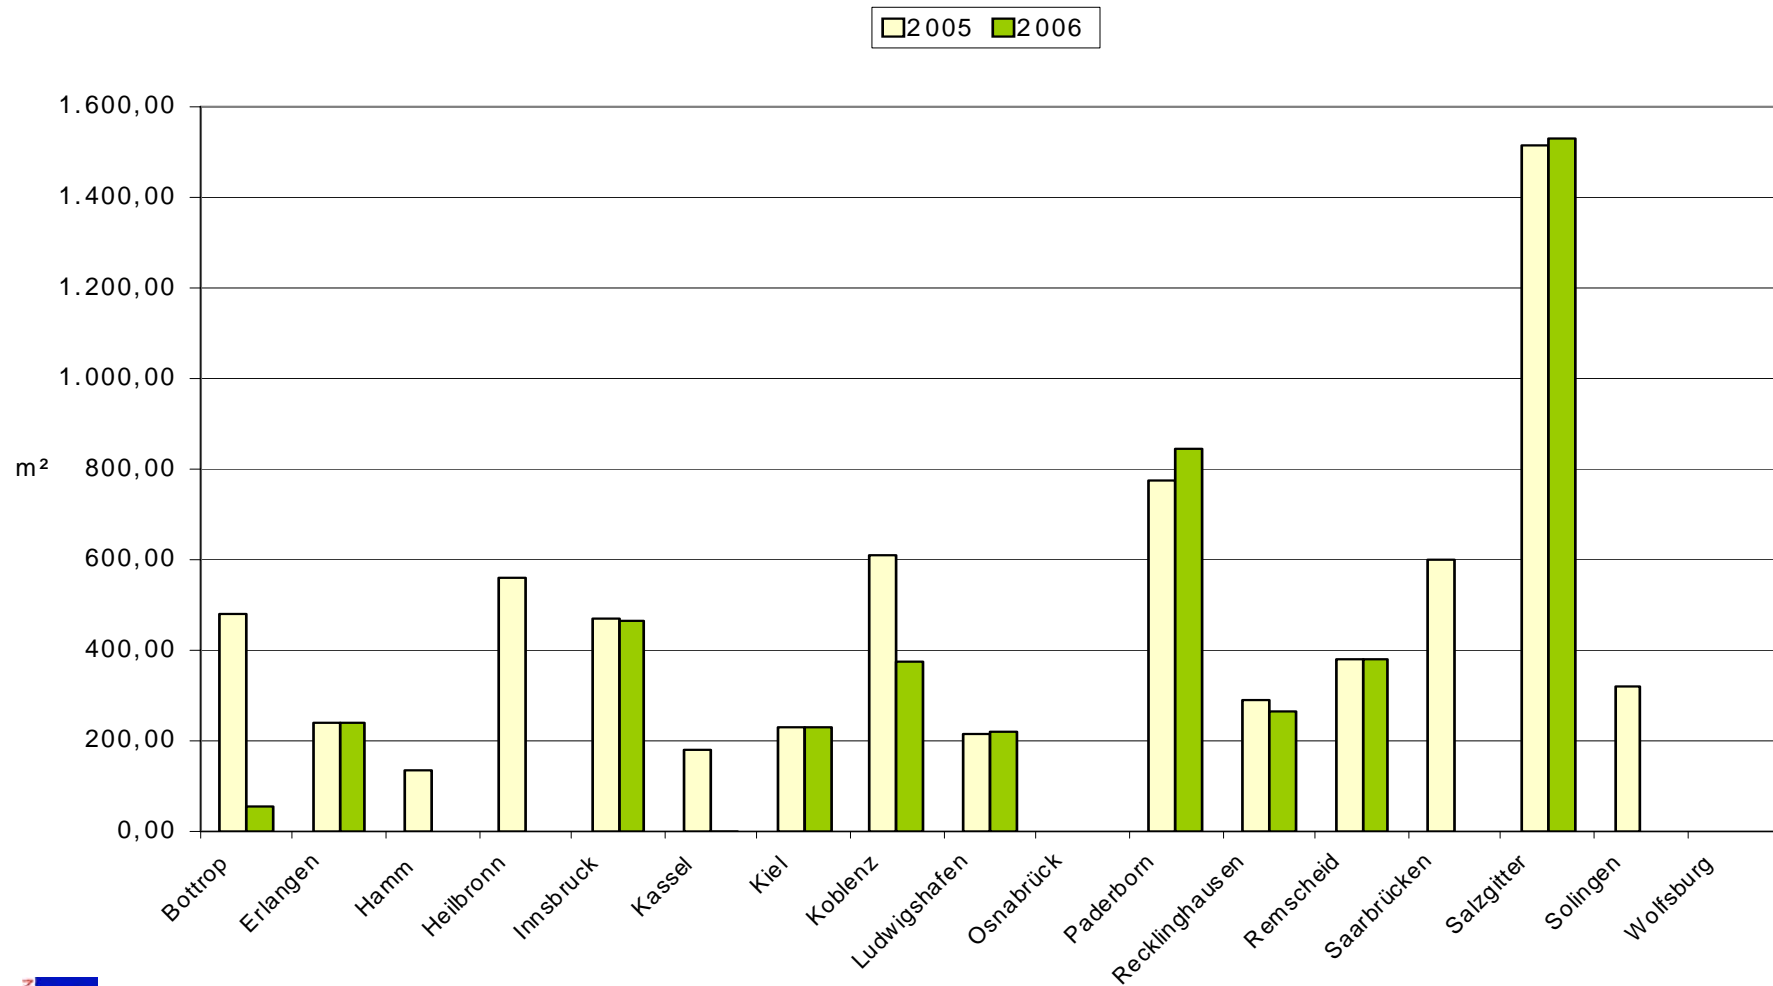

Grünfläche pro Einwohner

Bündnis für Familien – Sport und Erholung

Spielplätze - Fläche pro Einwohner unter 18 Jahre

Bündnis für Familien – Sport und Erholung

Spielplätze - Kinder unter 18 Jahre je Spielplatz