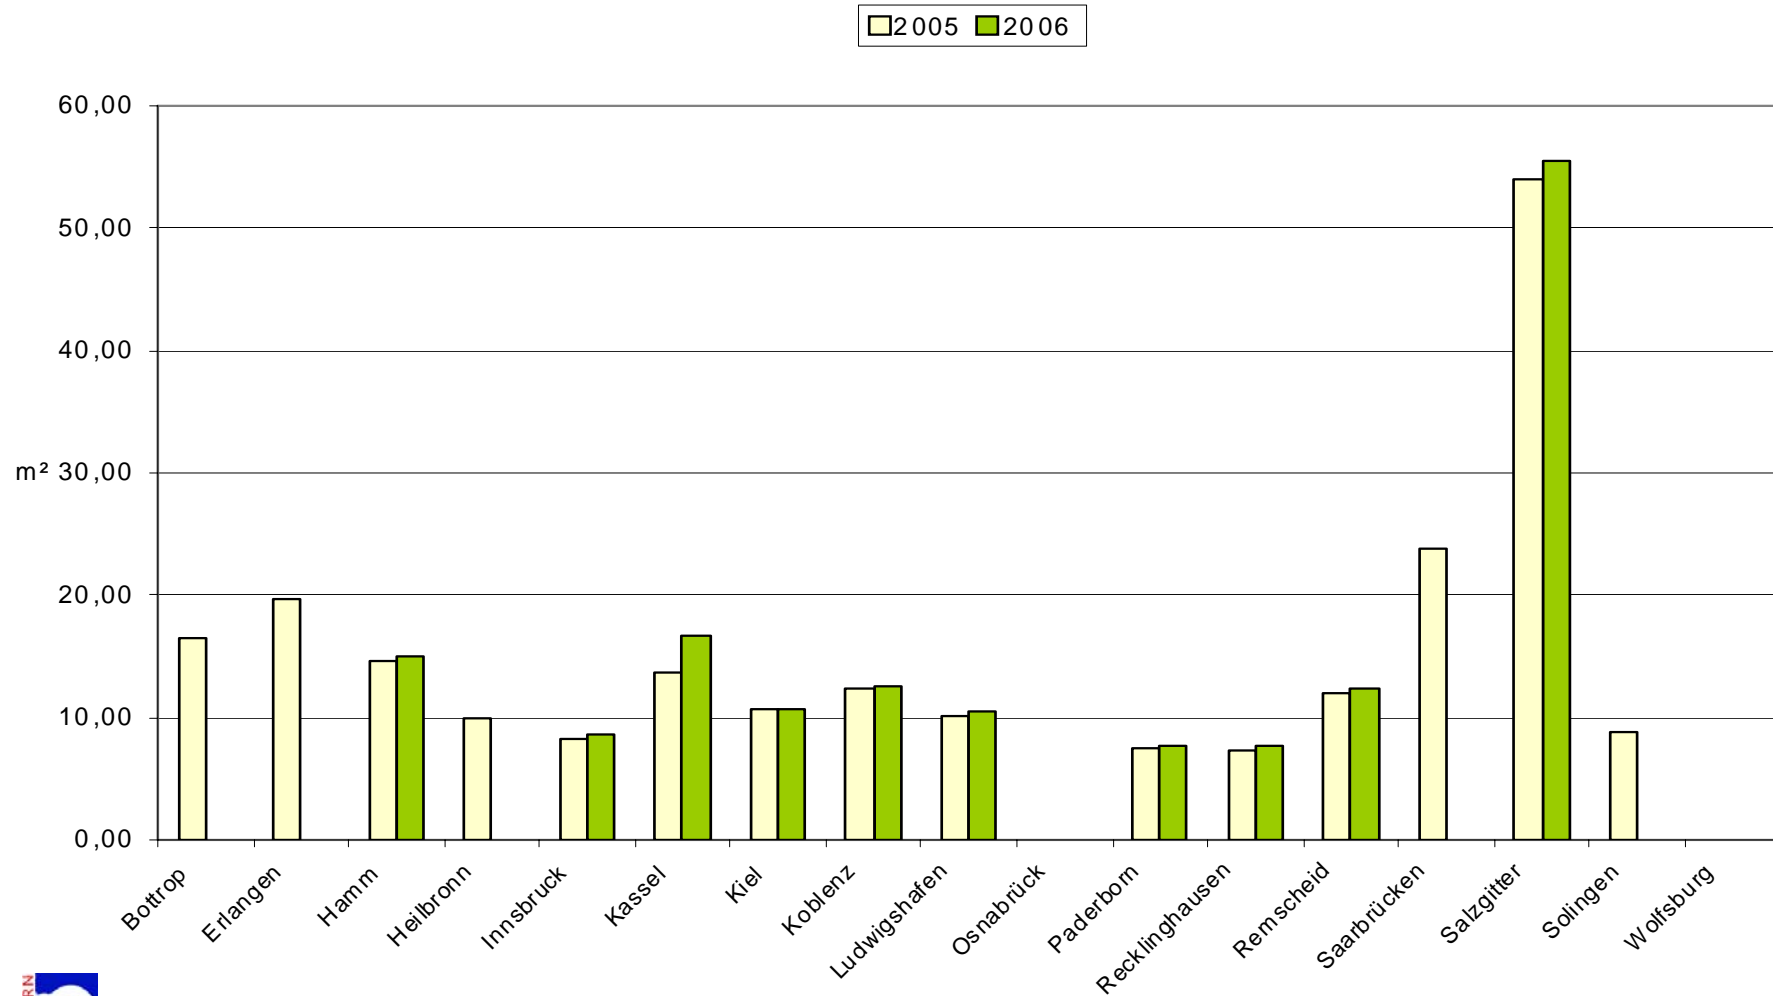

Grünfläche pro Einwohner

Bündnis für Familien – Sport und Erholung

Spielplätze - Fläche pro Einwohner unter 18 Jahre

Bündnis für Familien – Sport und Erholung

Spielplätze - Kinder unter 18 Jahre je Spielplatz