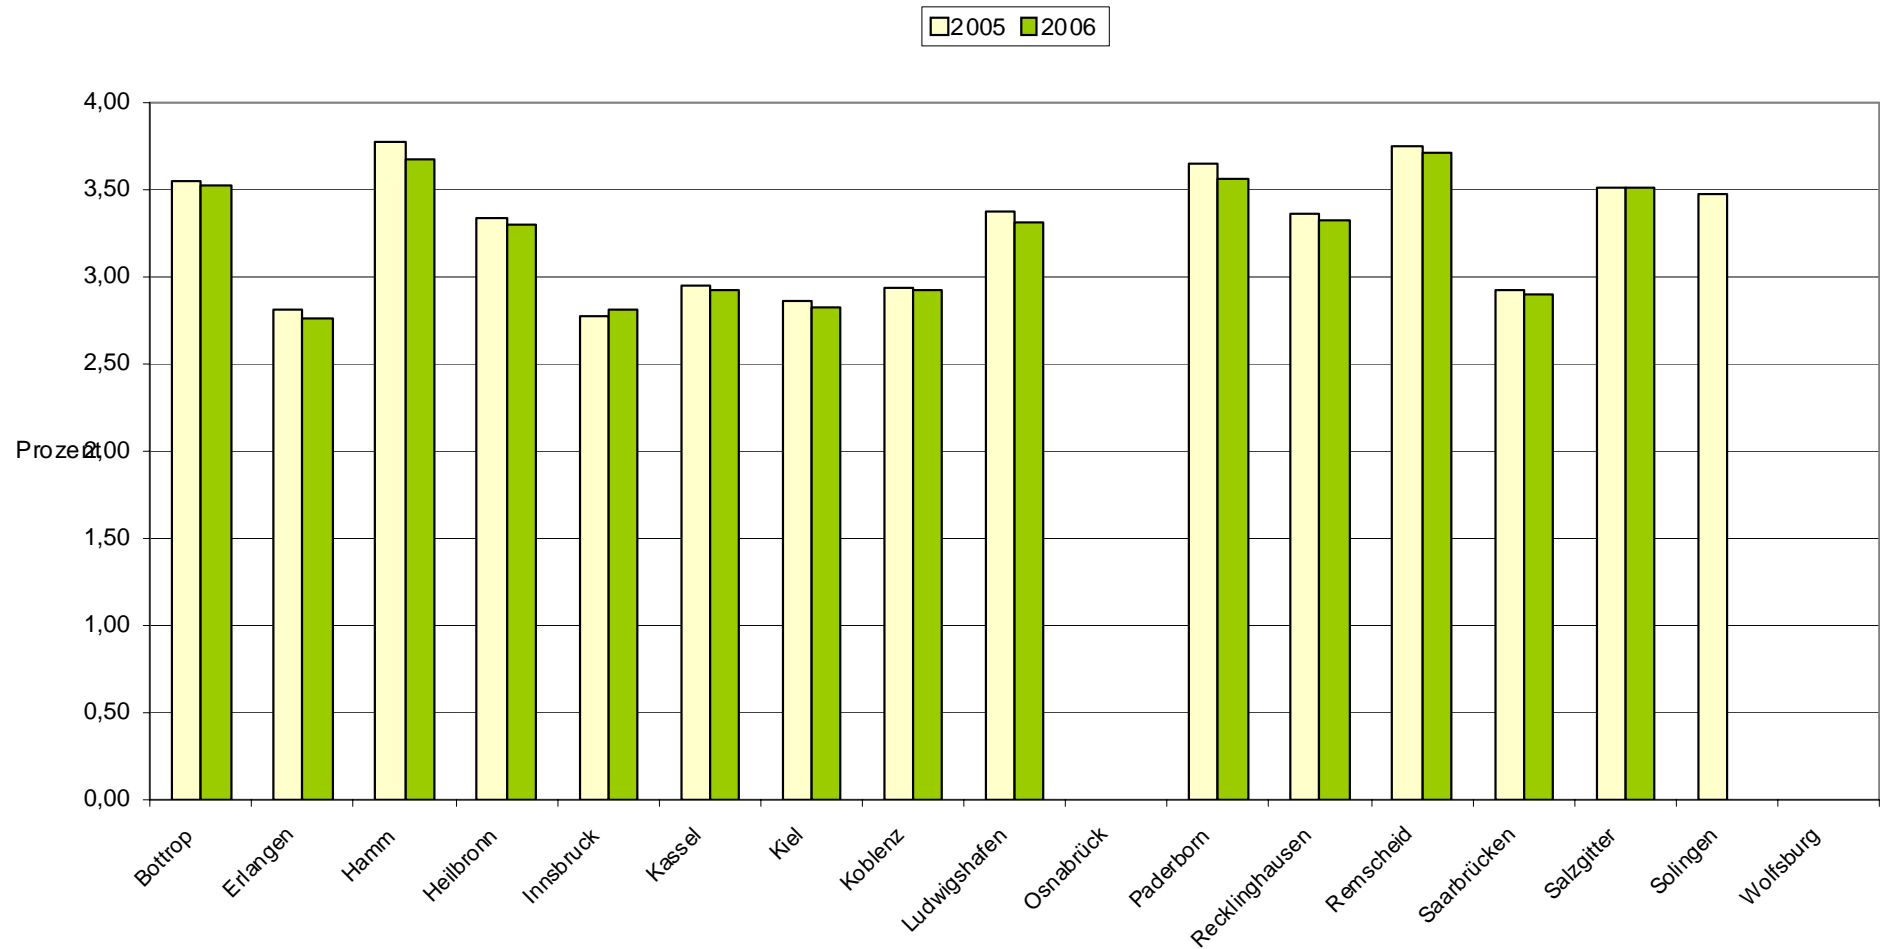

Bündnis für Familien – Sport und Erholung

Anteil Kinder / Jugendliche (15 bis unter 18 Jahre) an Einwohnern