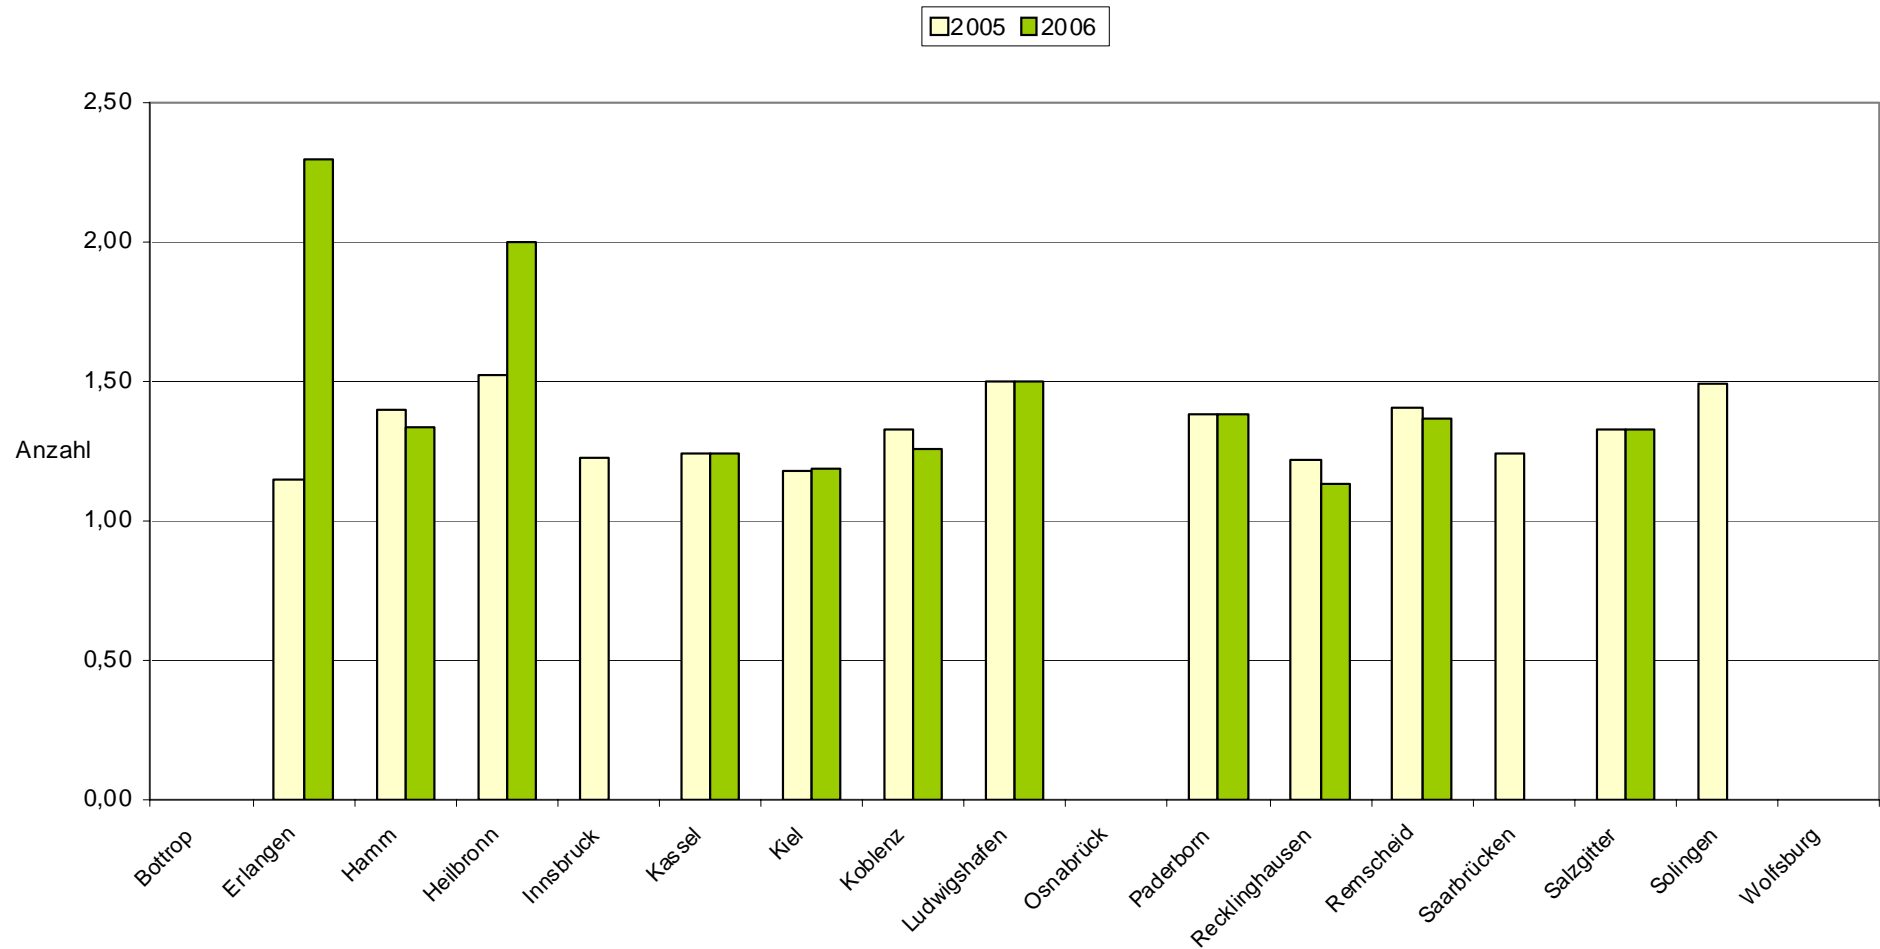

Anteil Kinder / Jugendliche (11 bis unter 15 Jahre) an Einwohnern

Bündnis für Familien – Sport und Erholung

Anteil Kinder / Jugendliche (15 bis unter 18 Jahre) an Einwohnern

Bündnis für Familien – Sport und Erholung

Anteil junge Erwachsene (18 bis unter 21 Jahre) an Einwohnern

Bündnis für Familien – Sport und Erholung

Fertilitätsrate

Bündnis für Familien – Sport und Erholung

Sport - Anteil Sportvereinsmitglieder an Einwohnern