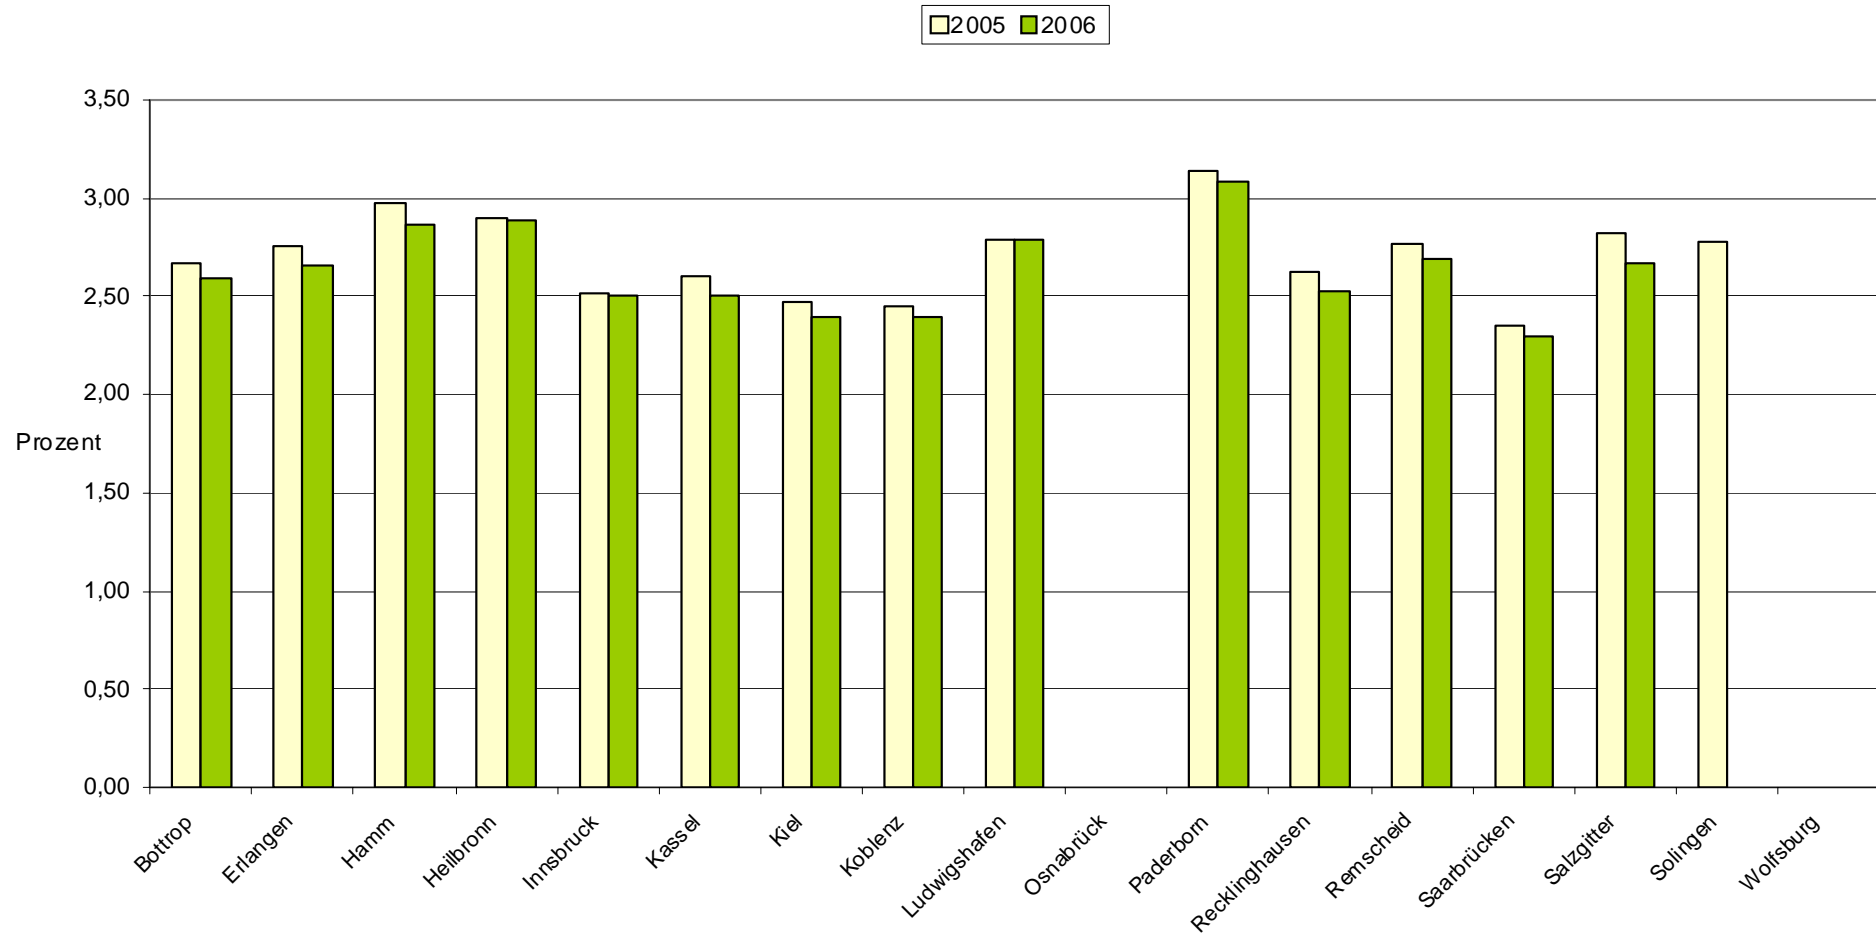

Bündnis für Familien – Sport und Erholung

Familienwanderungssaldo

Bündnis für Familien – Sport und Erholung

Anteil Kinder / Jugendliche (0 bis unter 3 Jahre) an Einwohnern

Bündnis für Familien – Sport und Erholung

Anteil Kinder / Jugendliche (3 bis unter 6 Jahre) an Einwohnern

Bündnis für Familien – Sport und Erholung

Anteil Kinder / Jugendliche (6 bis unter 11 Jahre) an Einwohnern

Bündnis für Familien – Sport und Erholung