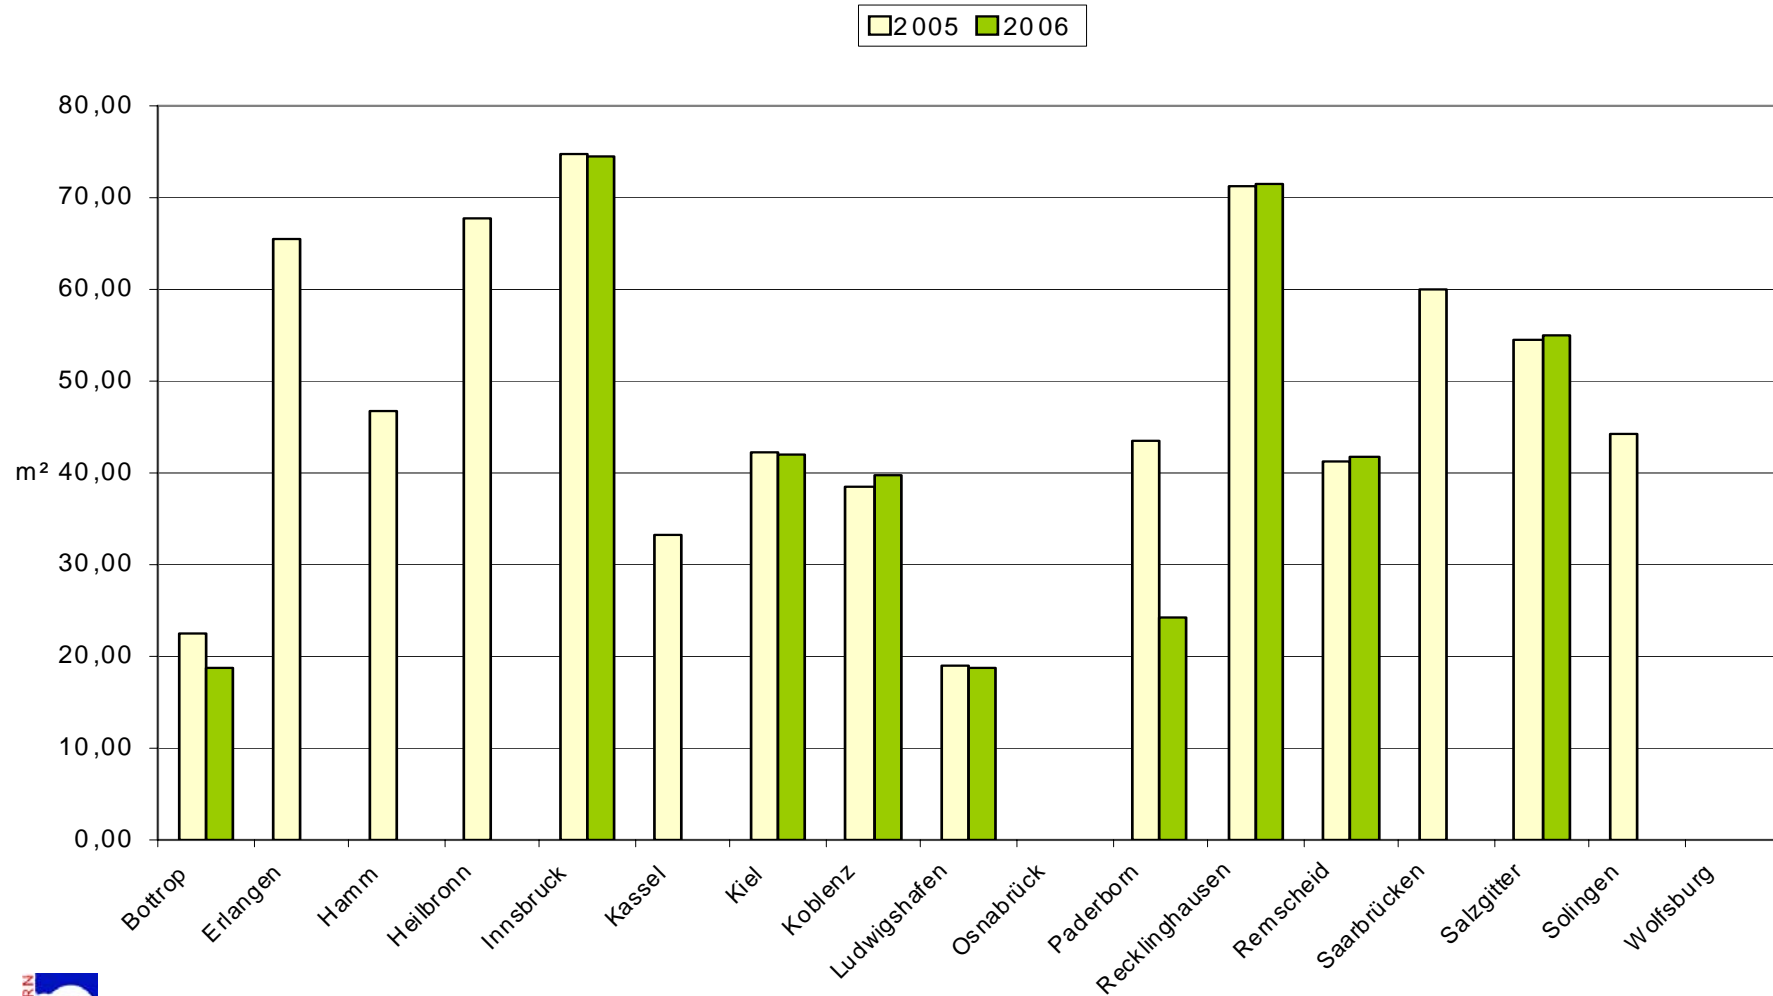

Grünfläche pro Einwohner

Bündnis für Familien – Sport und Erholung