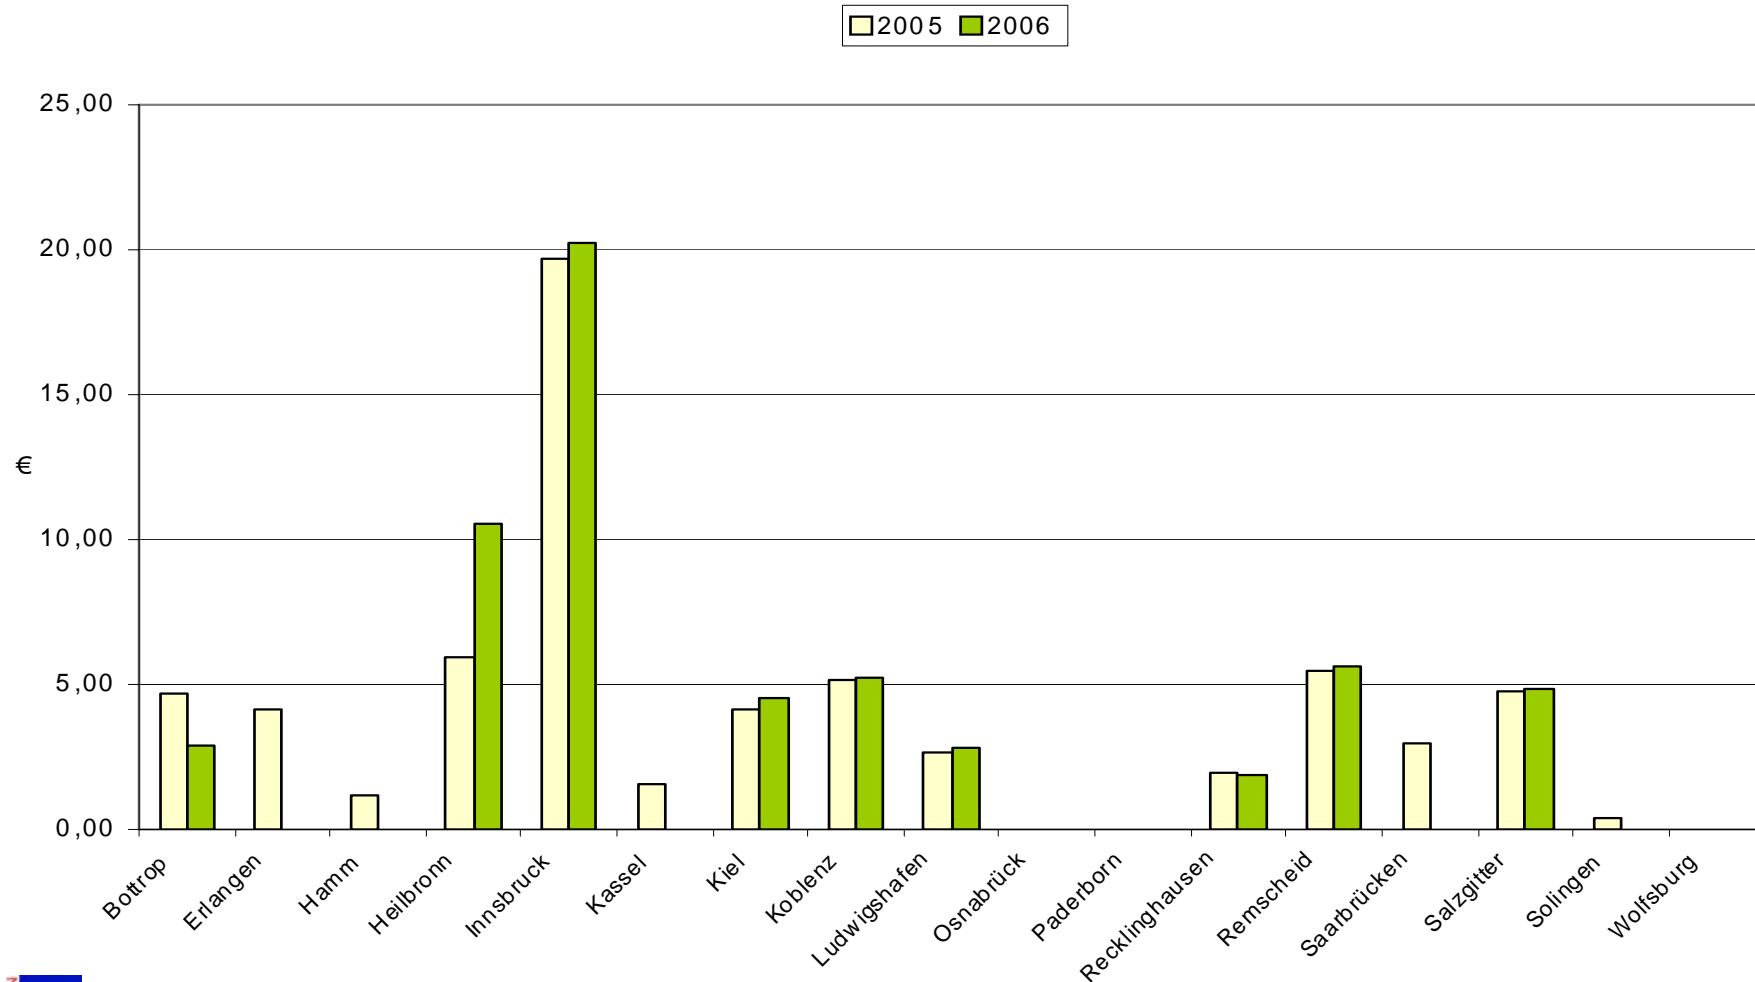

Sport - Verfügbare Wasserfläche Hallen- und Freibäder pro 1.000 Einwohner

Bündnis für Familien – Sport und Erholung

Sport - Kinder- u. Jugendförderung pro Einw. unter 19 Jahre