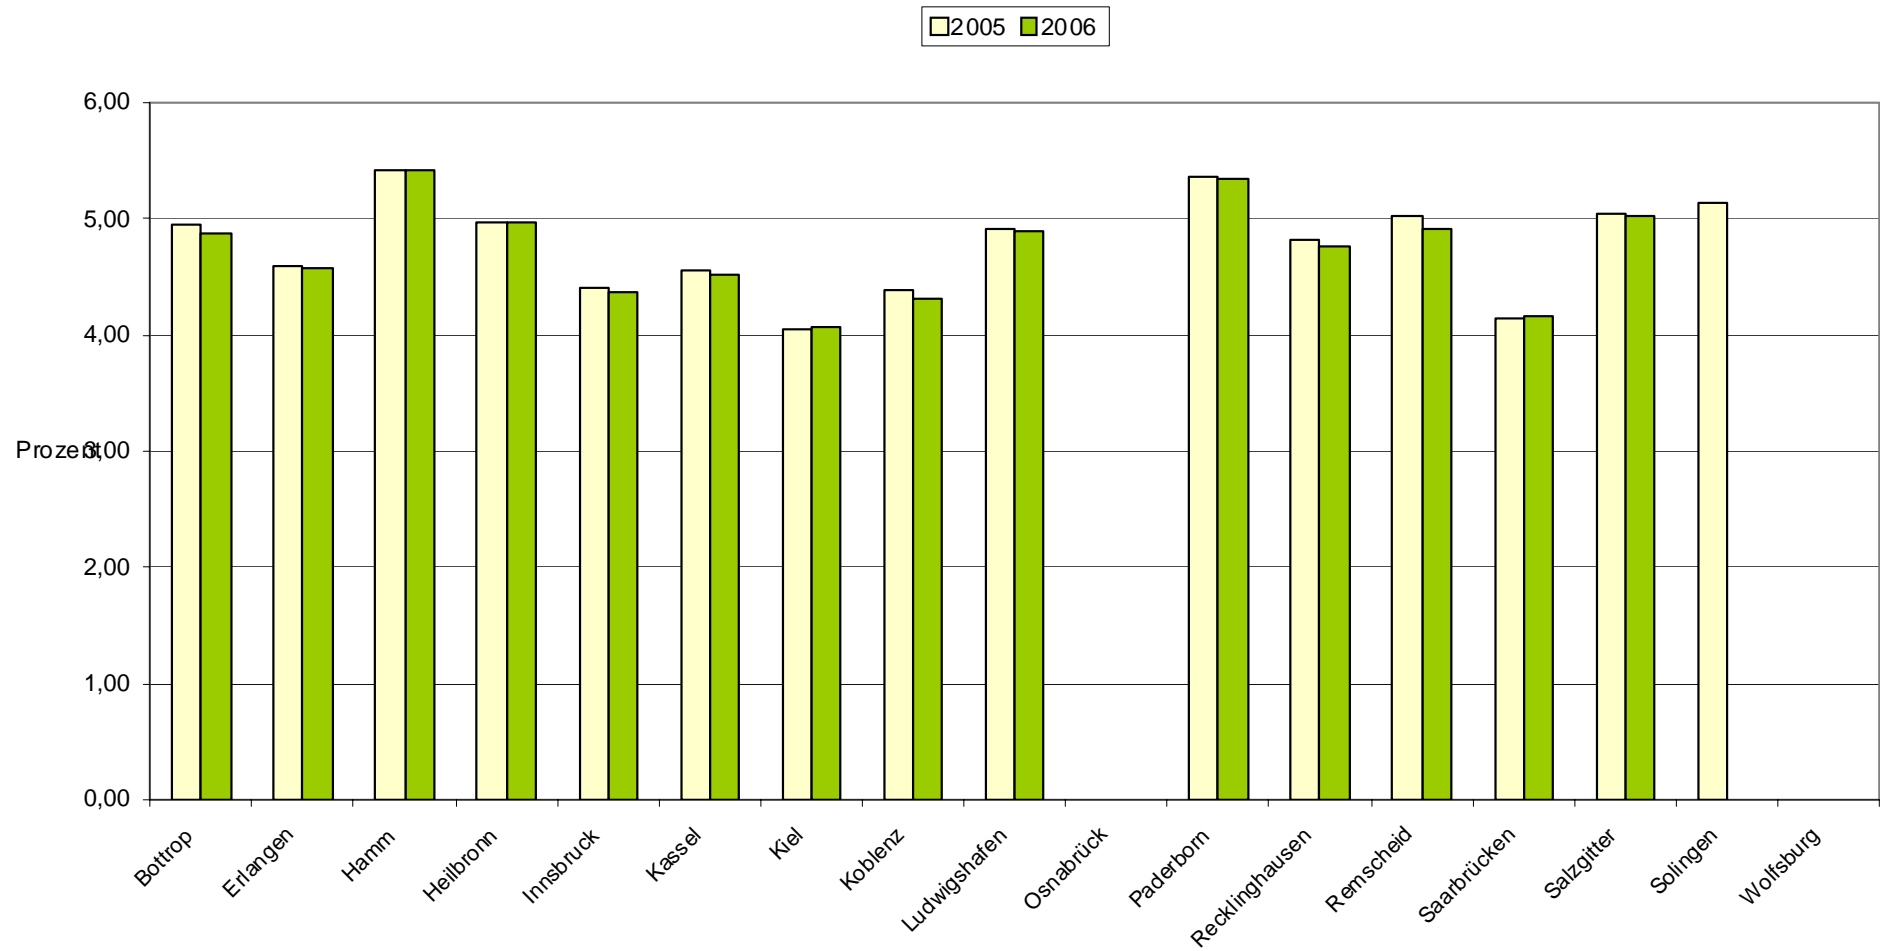

Bündnis für Familien – Sport und Erholung

Familienwanderungssaldo

Bündnis für Familien – Sport und Erholung

Anteil Kinder / Jugendliche (0 bis unter 3 Jahre) an Einwohnern

Bündnis für Familien – Sport und Erholung

Anteil Kinder / Jugendliche (3 bis unter 6 Jahre) an Einwohnern

Bündnis für Familien – Sport und Erholung

Anteil Kinder / Jugendliche (6 bis unter 11 Jahre) an Einwohnern

Bündnis für Familien – Sport und Erholung