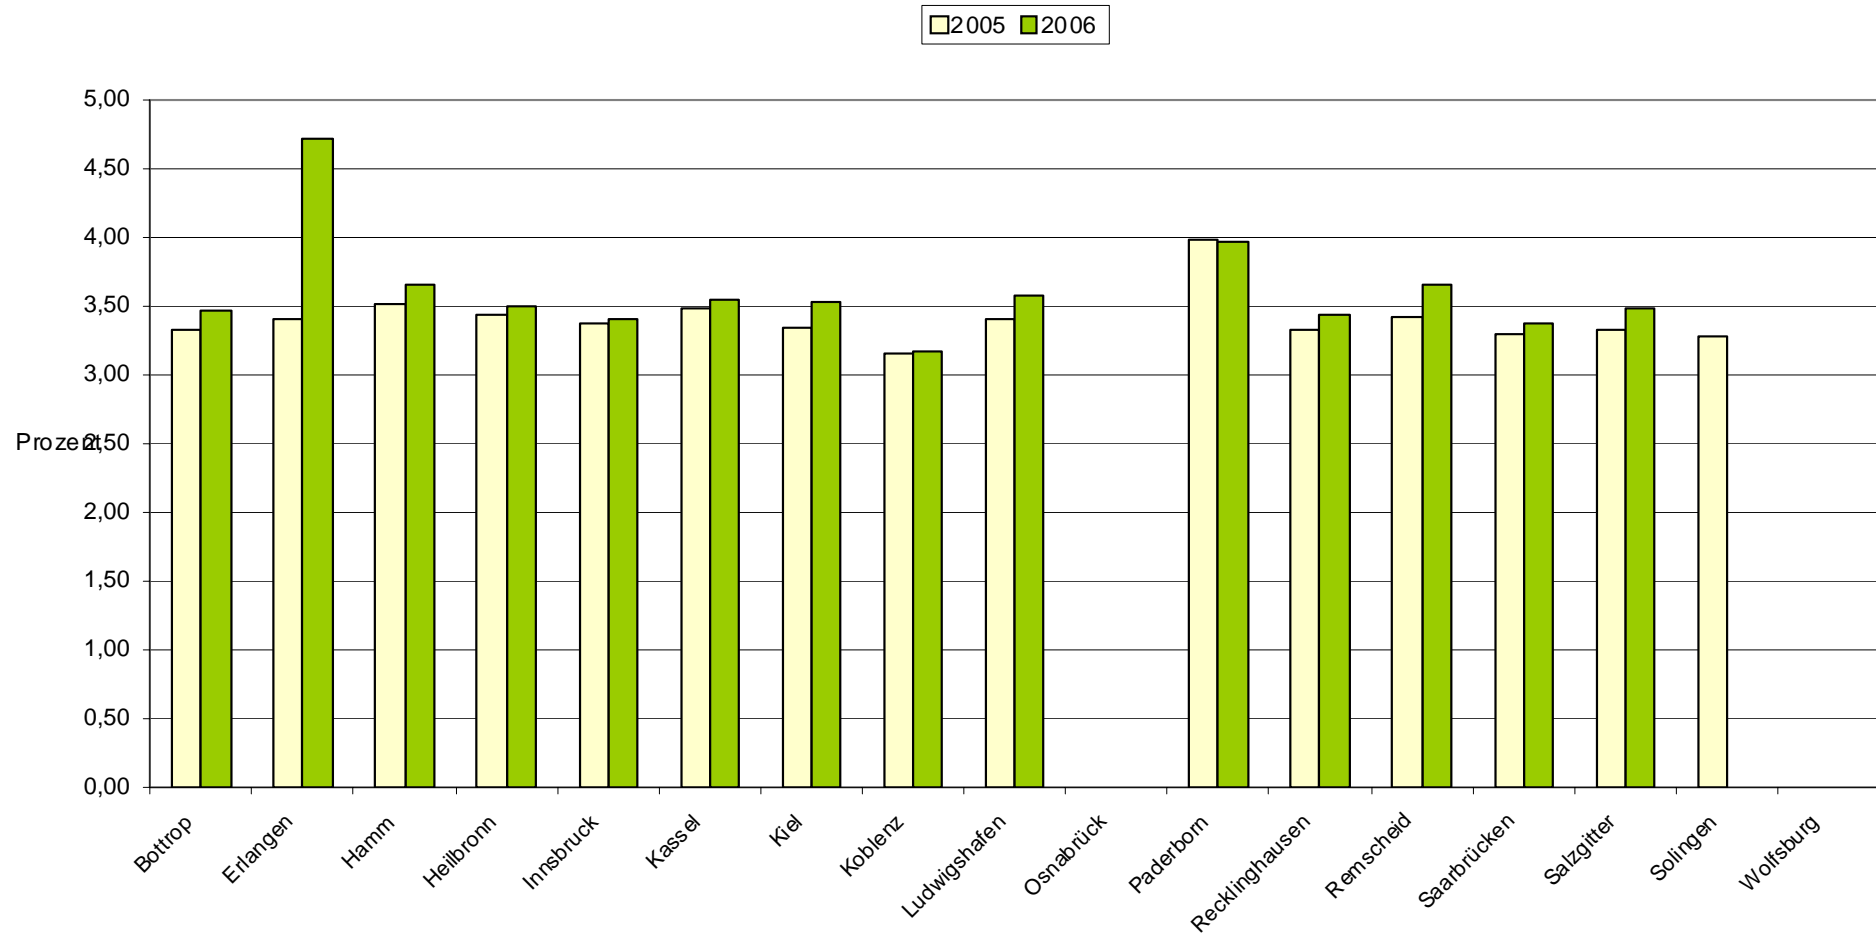

Anteil Kinder / Jugendliche (11 bis unter 15 Jahre) an Einwohnern

Bündnis für Familien – Sport und Erholung

Anteil Kinder / Jugendliche (15 bis unter 18 Jahre) an Einwohnern

Bündnis für Familien – Sport und Erholung

Anteil junge Erwachsene (18 bis unter 21 Jahre) an Einwohnern

Bündnis für Familien – Sport und Erholung

Fertilitätsrate

Bündnis für Familien – Sport und Erholung

Sport - Anteil Sportvereinsmitglieder an Einwohnern