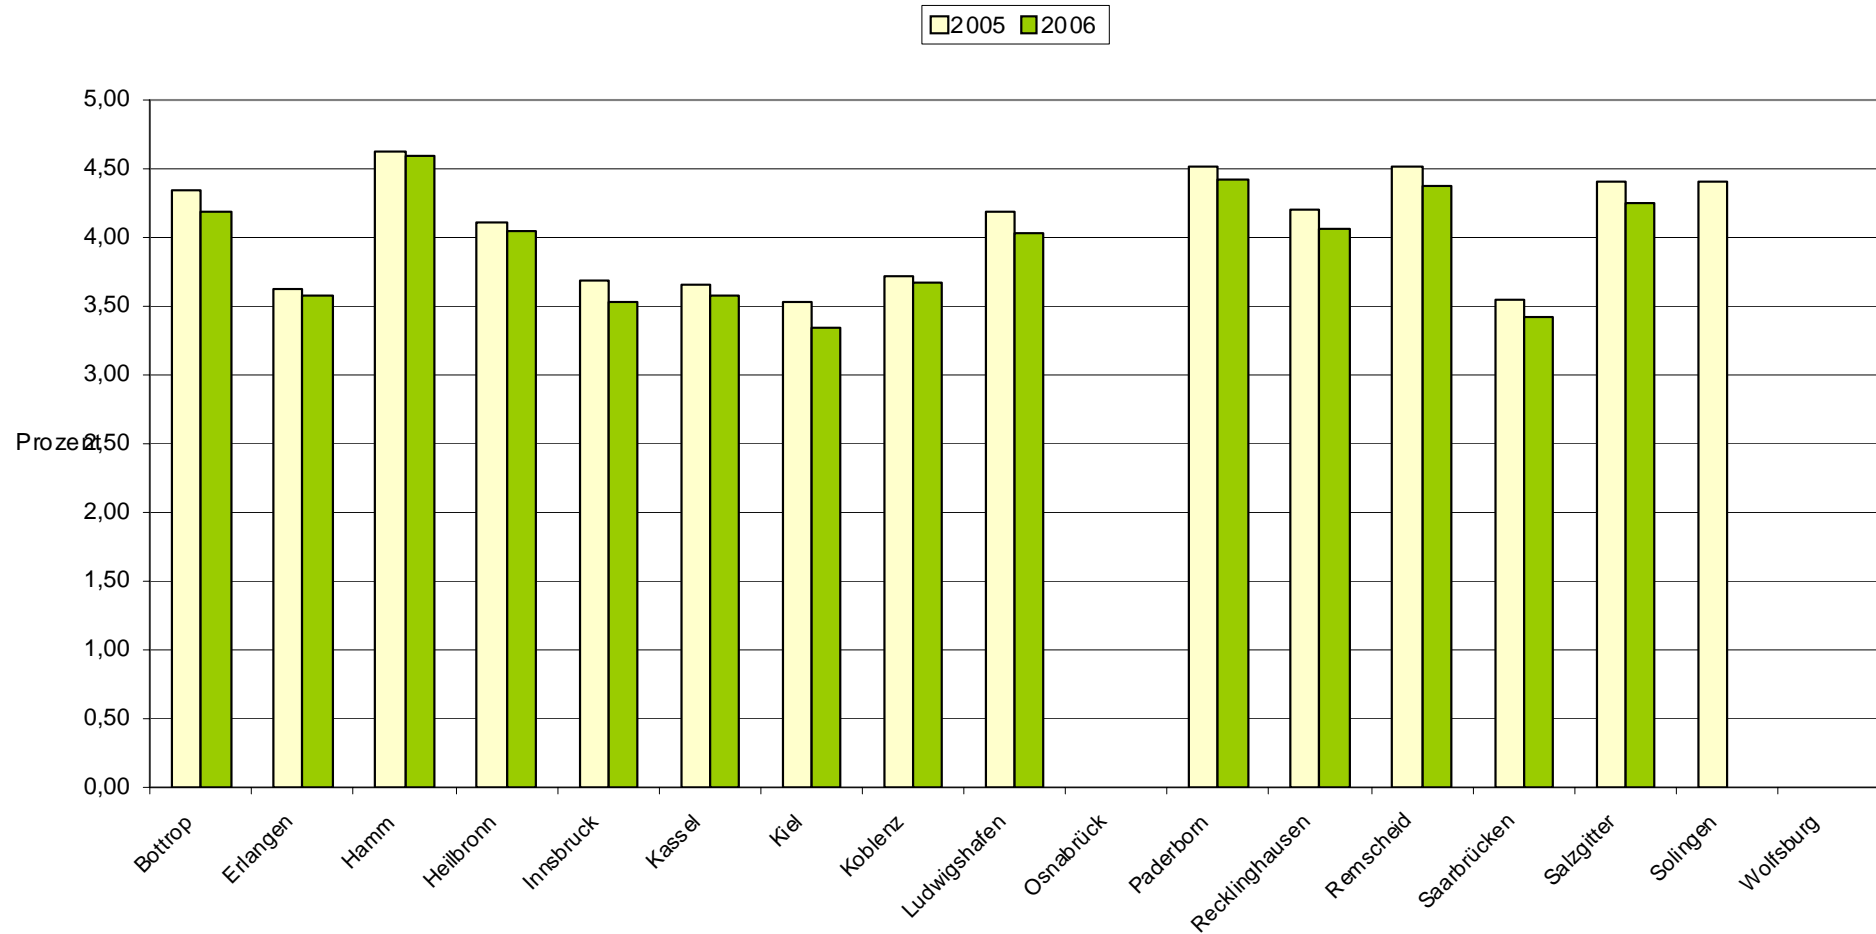

Anteil Kinder / Jugendliche (3 bis unter 6 Jahre) an Einwohnern

Bündnis für Familien – Sport und Erholung

Anteil Kinder / Jugendliche (6 bis unter 11 Jahre) an Einwohnern

Bündnis für Familien – Sport und Erholung

Anteil Kinder / Jugendliche (11 bis unter 15 Jahre) an Einwohnern

Bündnis für Familien – Sport und Erholung

Anteil Kinder / Jugendliche (15 bis unter 18 Jahre) an Einwohnern

Bündnis für Familien – Sport und Erholung