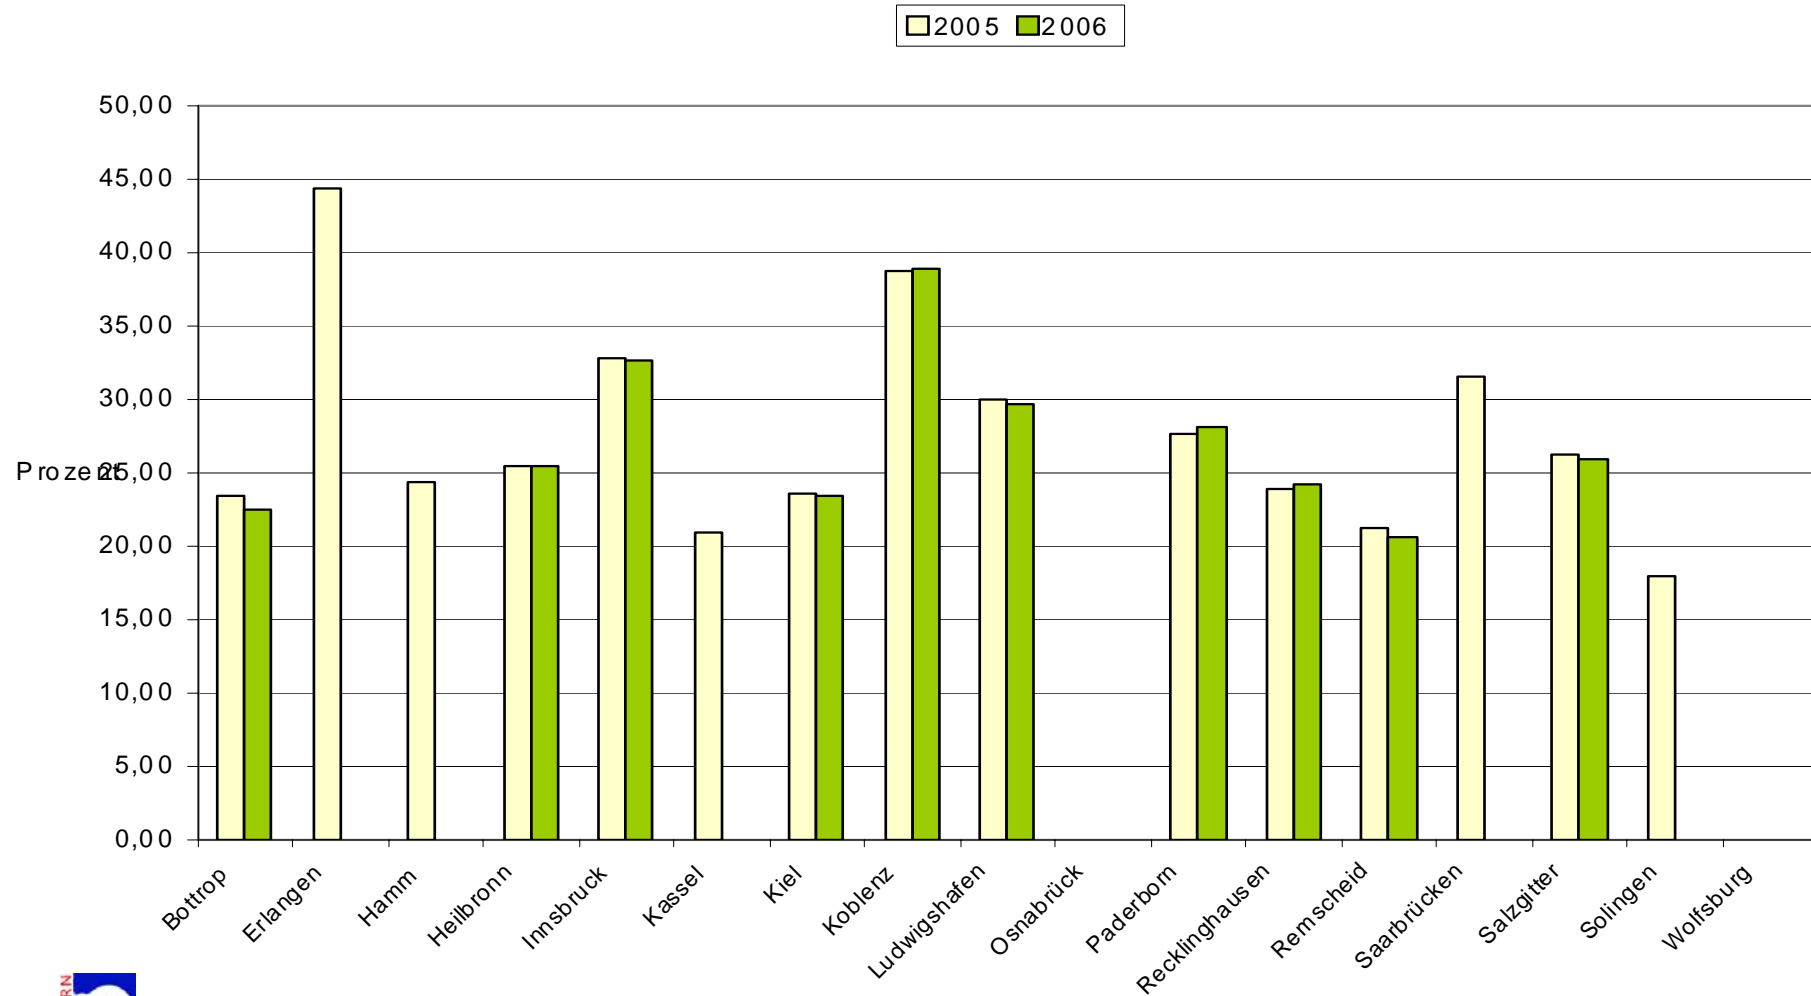

Anteil junge Erwachsene (18 bis unter 21 Jahre) an Einwohnern

Bündnis für Familien – Sport und Erholung

Fertilitätsrate

Bündnis für Familien – Sport und Erholung

Sport - Anteil Sportvereinsmitglieder an Einwohnern