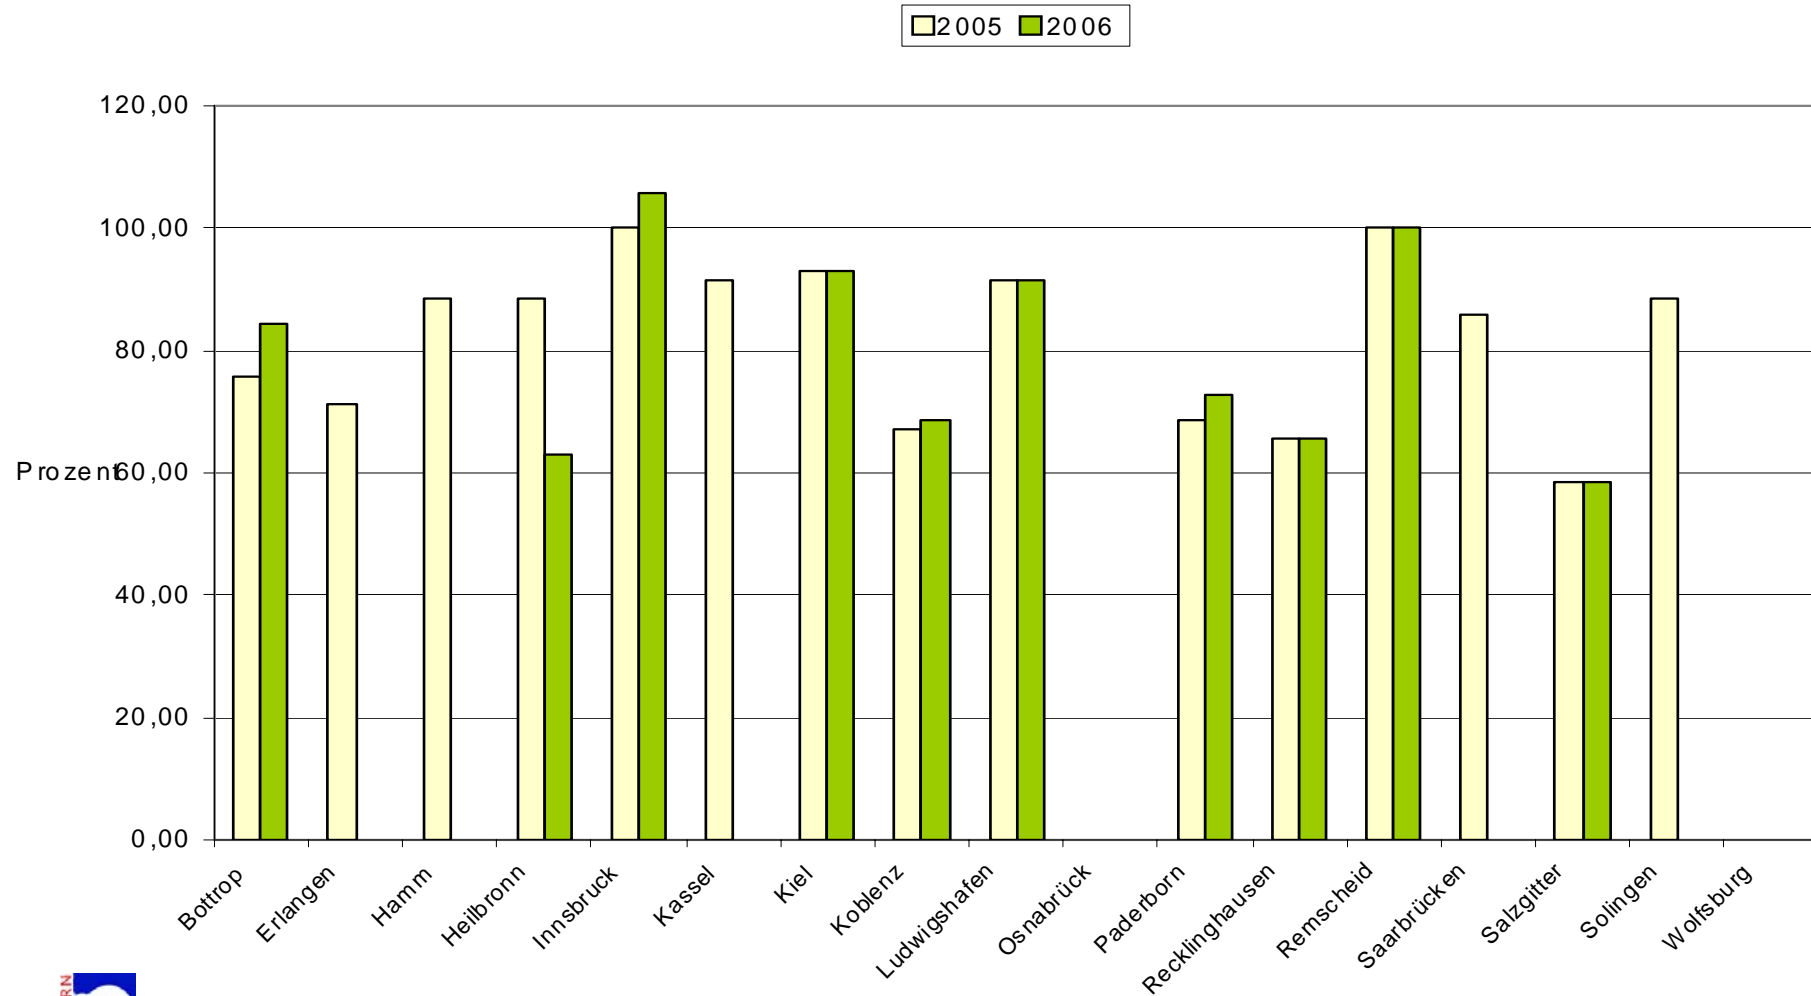

Bündnis für Familien – Sport und Erholung

Sport - Angebotsbreite an Sportarten durch Sportvereine