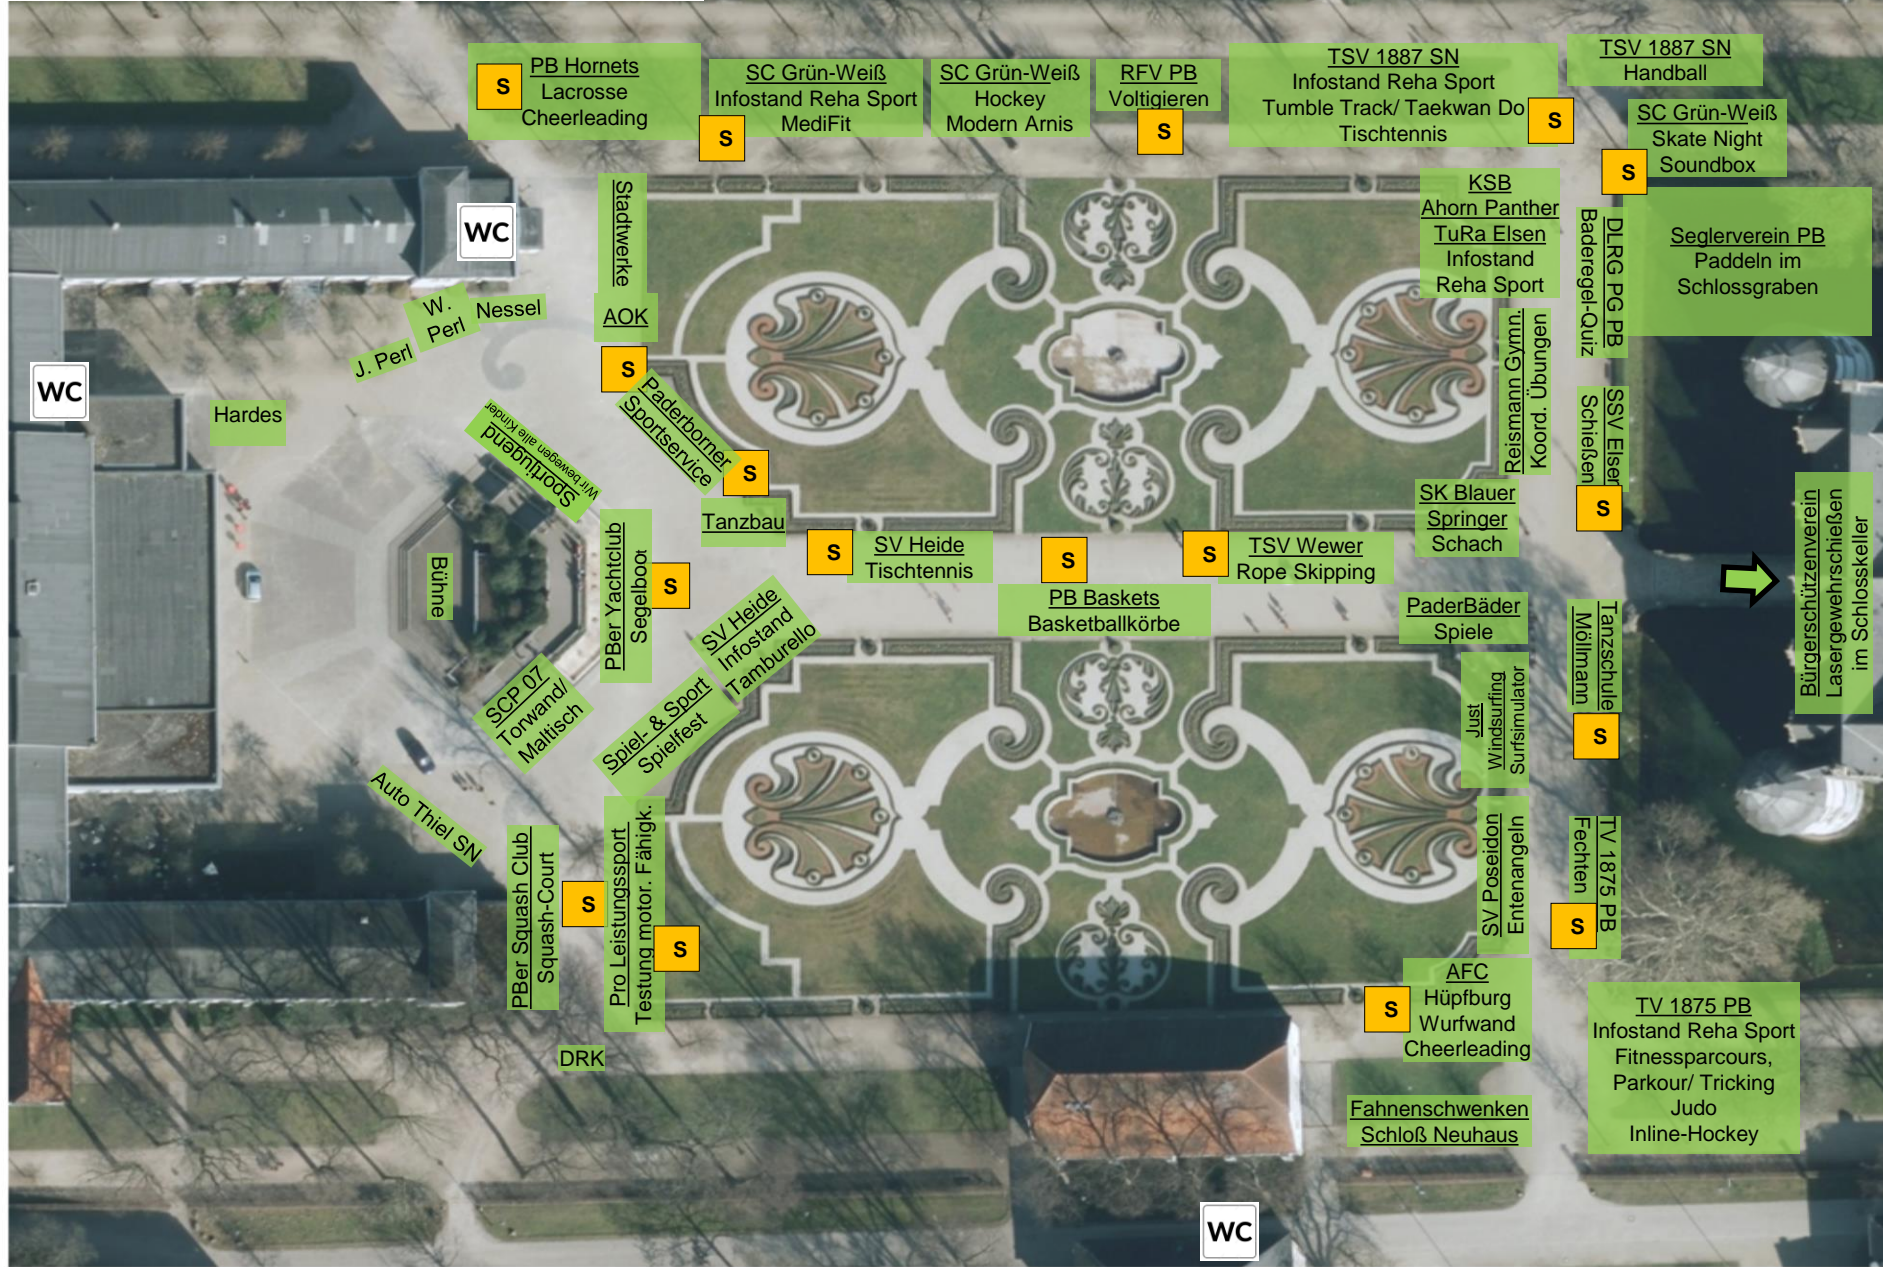

# 17. Tag des Paderborner Sports Übersichtsplan Schlosspark

# 17. Tag des Paderborner Sports Übersichtsplan Marstall-Innenhof

WC