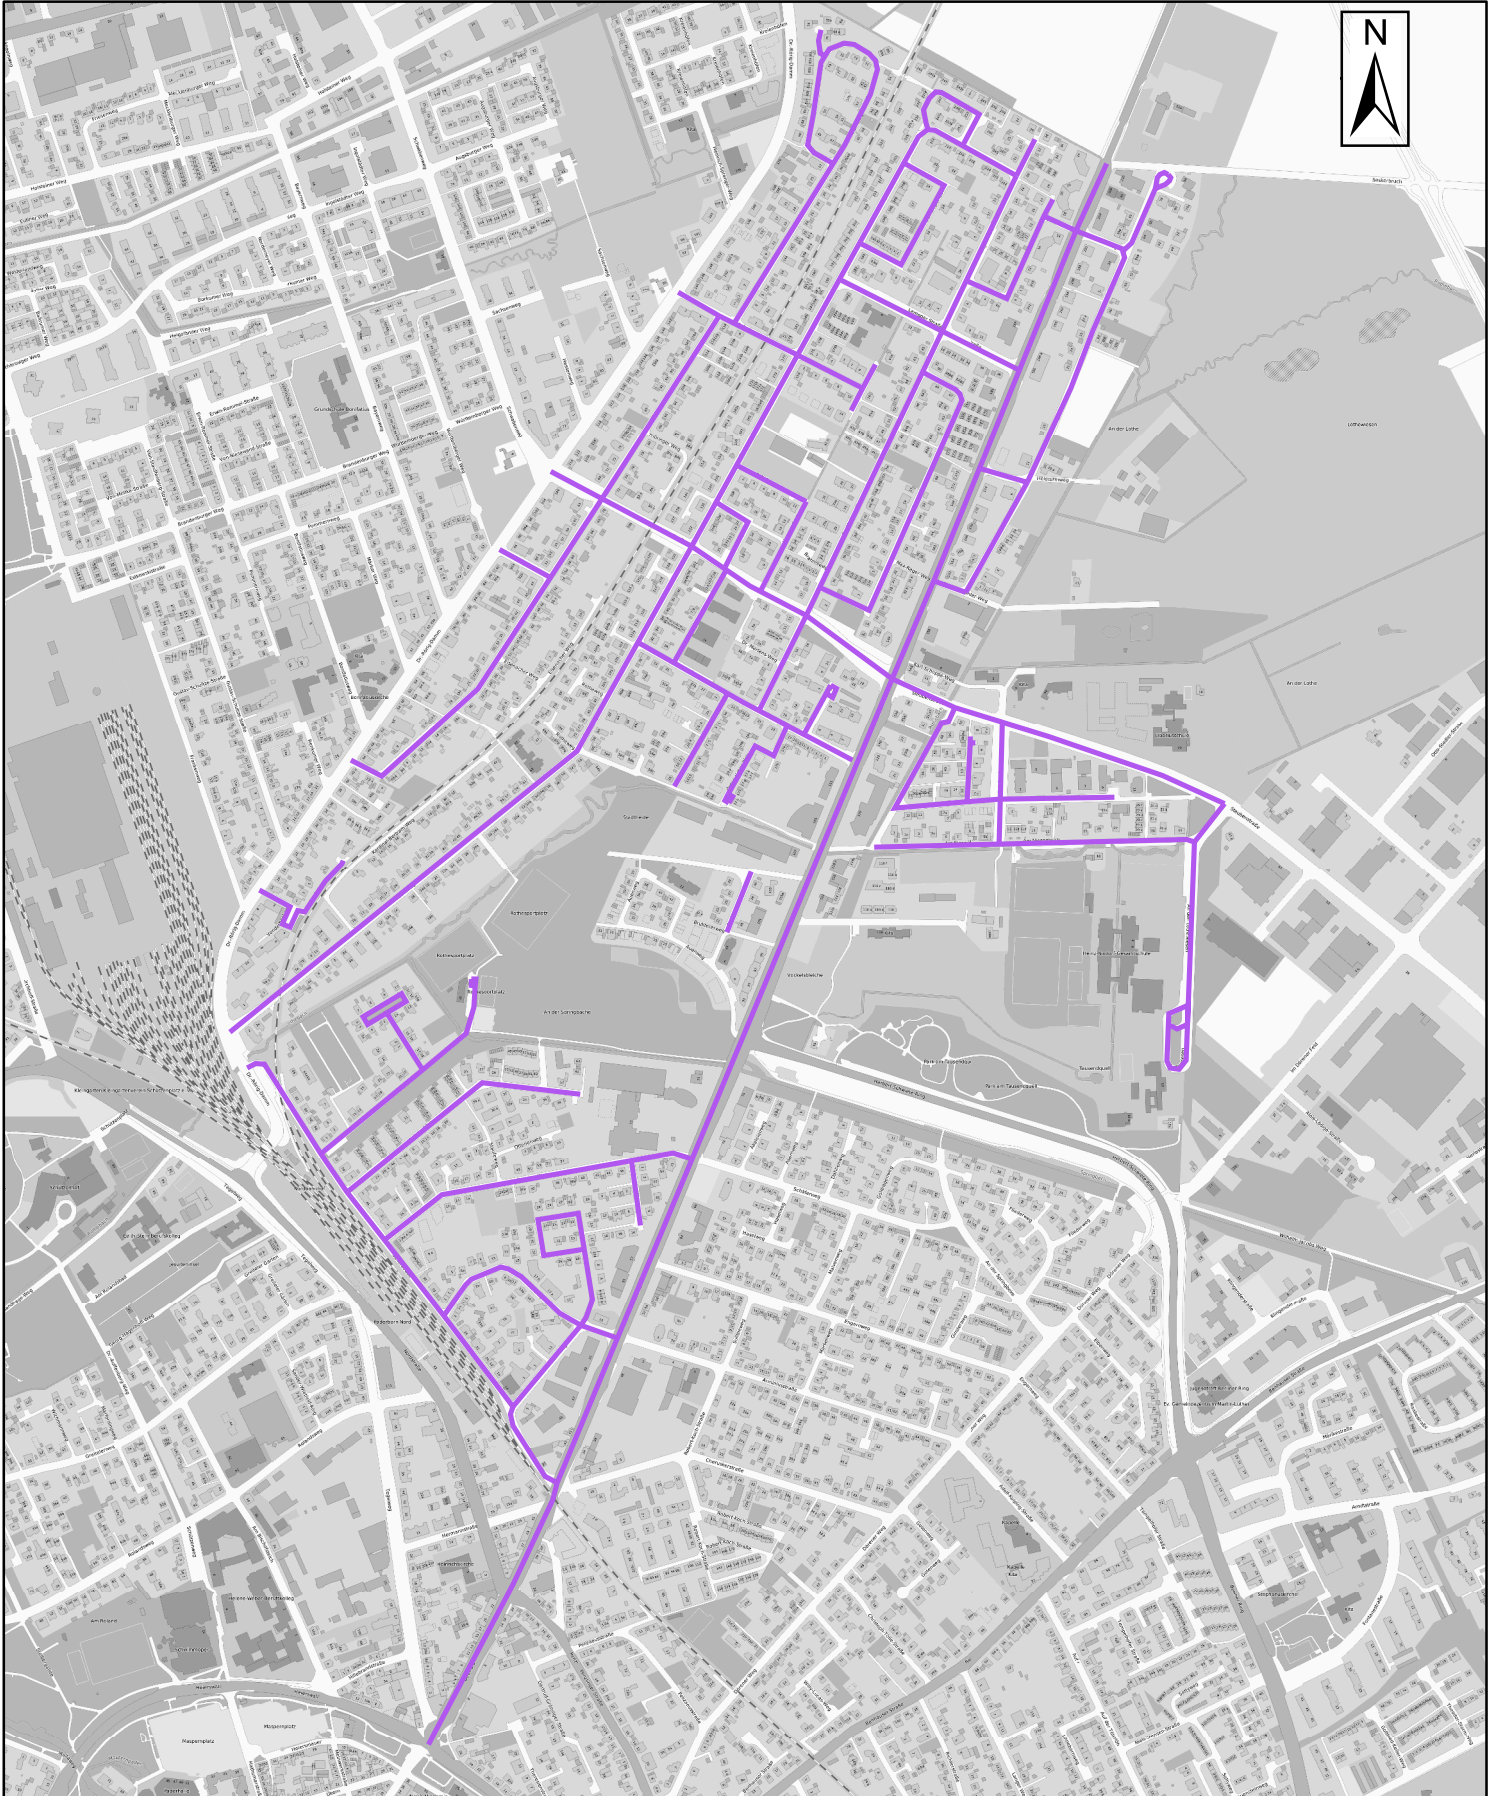

### Montag - Heide MKM

Quellnachweis:

0 120 240 480 Meter

Datum: 10.12.2024