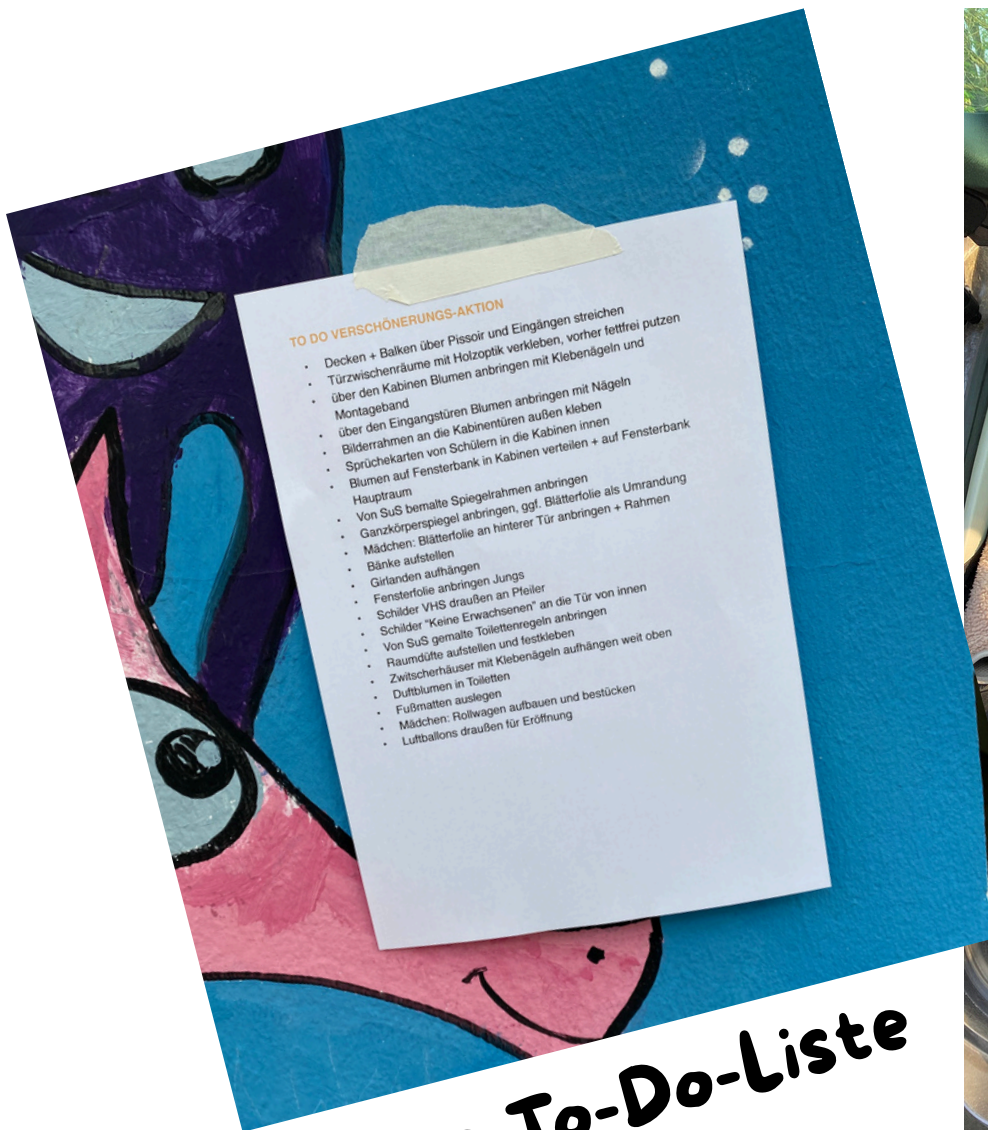

MAKEOVER DER SCHULTOILETTEN LUTHER SCHULE WEST

VORHER

Stark riechende
"pinkelrinne"

Farblose Räume

Offene Sicht in
die Jungentoilette

Zu hoch angebrachte
Spiegel

RENOVIERUNGS-AKTION

Eine lange To-Do-Liste

Eine Wagenladung Material

"Unsichtbare" Arbeiten

Streicharbeiten

NACHHER MÄDCHEN-TOILETTE

NACHHER MÄDCHEN-TOILETTE

Fröhliche Farben

Spiegel auf Sichthöhe

**Zwitscherhäuschen,
Girlanden, viele Pflanzen,
Sitzbank und Bilder**

NACHHER JUNGEN-TOILETTE

NACHHER JUNGEN-TOILETTE

Dschungel-Optik

**Spiegel, Wanduhr,
lustige Klo-Bilder**

**Zwitscherhäuschen,
Girlanden, viele
Pflanzen und
Sichtschutz**