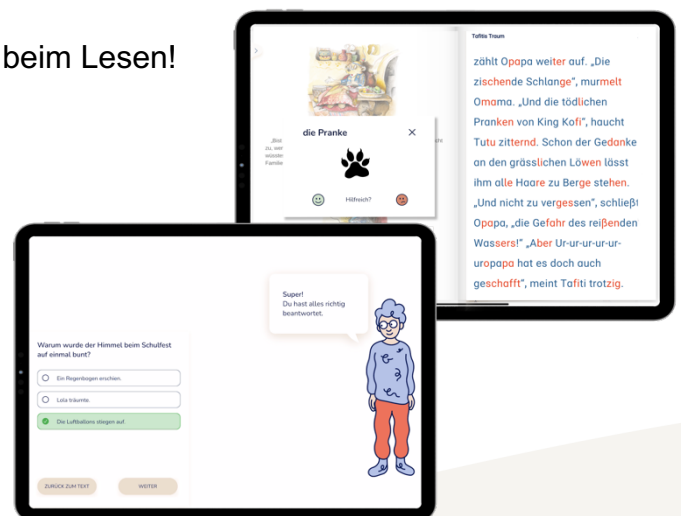

Lesen gehört zu den wichtigsten Basiskompetenzen, die es bereits im Laufe der Grundschulzeit zu stärken gilt. Wussten Sie, dass ein Kind täglich 10-20 Minuten lesen sollte? Wie schön, dass Ihr Kind nun auch von der Lese-App **alphaben** profitieren kann.

Was ist die Lese-App alphaben?

Mit über 300 Bücher namhafter Verlage unterstützt **alphaben** am Tablet die Leseförderung Ihres Kindes. Die pädagogisch aufbereiteten Bücher bieten integrierte Lesehilfen, wie Worterklärungen per Fingertipp, Quizfragen nach jedem Kapitel, zweifarbige Silbenschrift und größere Zeilenabstände.

Ziel von **alphaben** ist es, neben dem Wortschatz auch das Textverständnis und damit die Leselust der Kinder zu steigern. alphaben ist zu 100% werbefrei, ohne In-App-Käufe, Animationen oder Spiele.

Wie nutze ich alphaben?

Laden Sie alphaben aus dem App Store oder Google Play Store auf Ihr Tablet. Sobald Ihr Kind von der Schule den individuellen QR-Code zum Einloggen in die Lese-App erhalten hat, kann die App auch zu Hause genutzt werden. Hinweise zu technischen Anforderungen finden Sie auf der Rückseite.

Bei Fragen helfen wir Ihnen gerne weiter. Rufen Sie uns an unter: +49 (0)781 12 55 83 00 oder schreiben Sie uns eine E-Mail an: hallo@alphaben.app.

Ich wünsche Ihnen und Ihrem Kind viel Freude beim Lesen!

Freundliche Grüße

Marion Singler

Ihre Marion Singler
Lehrerin und Gründerin von **alphaben**