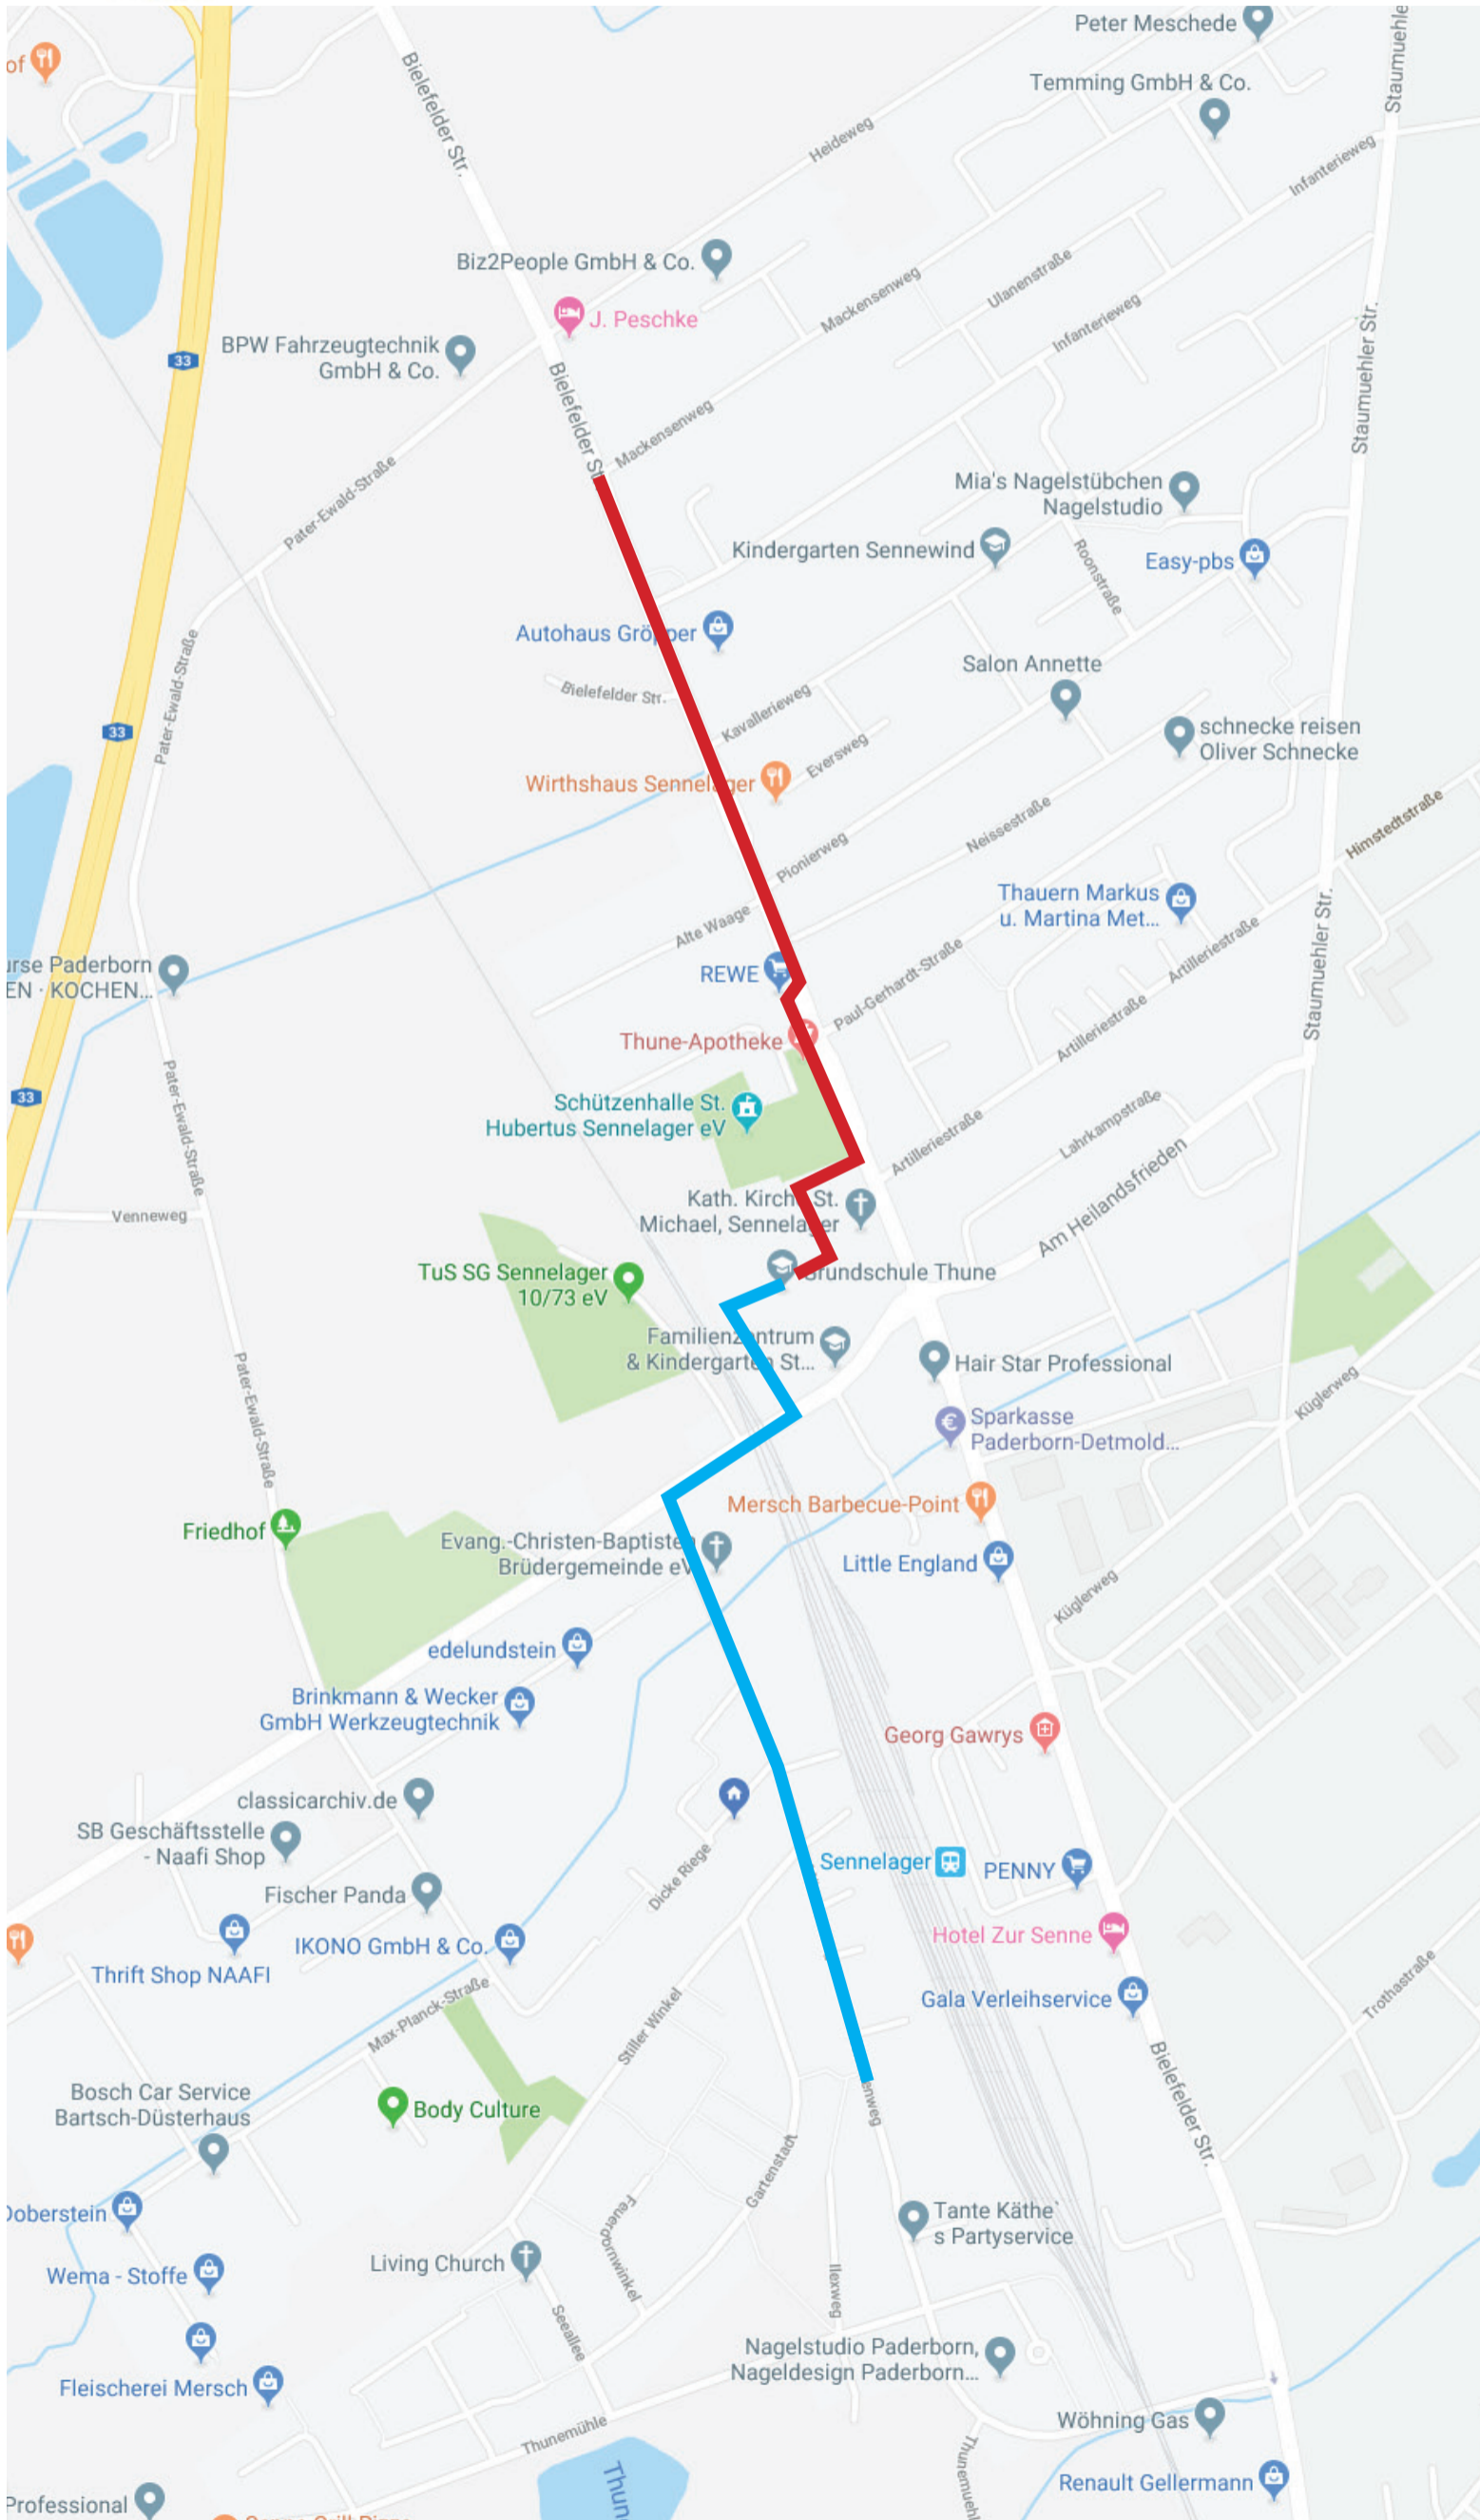

WALKING BUS LINIEN GGG THUNE

Legende:

Bus Linie 1

Koordination:

Startzeitpunkt:

Stationen:

entlang der Bielefelderstraße vom Norden aus an den Einmündungen der Straßen

- Mackensweg
- Infanterieweg
- Kavallerieweg
- Pionierweg
- Paul-Gerhardt-Straße

Bus Linie 2

Koordination:

Startzeitpunkt:

Stationen:

entlang Mömenweg von Süden aus an den Einmündungen der Straßen

- Gartenstadt
- Stiller Winkel
- Dicke Riege