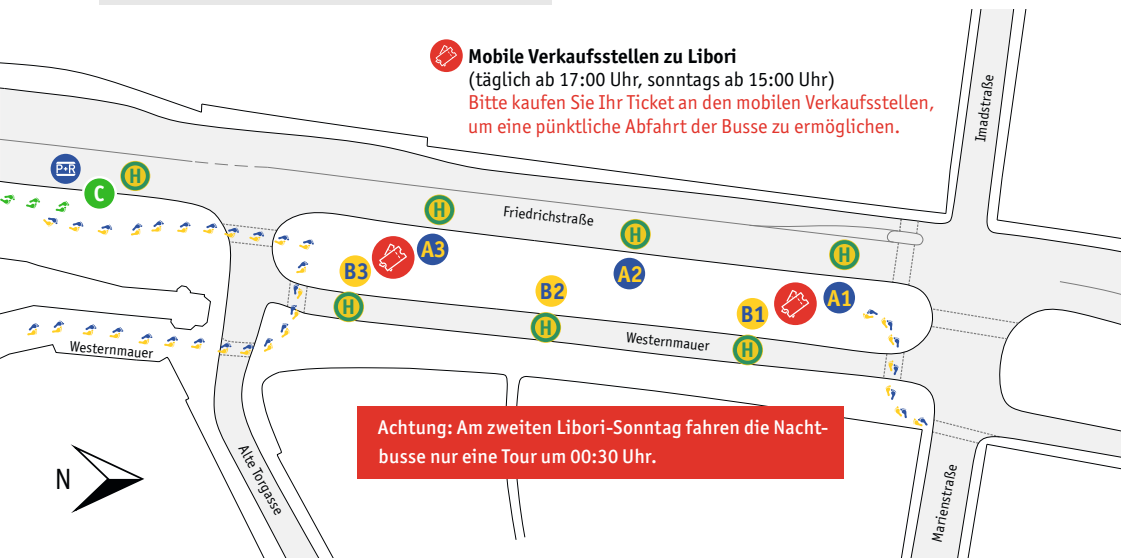

Die Nachtlinien während Libori

A1

- **N1** Benhauser Straße - Stadtheide - Marienloh
- **N2** Englische Siedlung - Benhausen - Neuenbeken
- **NE11** Marienloh - Bad Lippspringe - Schlangen
- **NE12** Benhausen - Neuenbeken - Altenbeken - Buke - Schwaney

A2

- **N3** Schöne Aussicht - Auf der Lieth - Kaukenberg
- **N4** Kilianplatz - Südring - Dahl
- **NE13** Dörenhagen - Grundsteinheim - Herbram - Asseln - Lichtenau - Holtheim / Kleinenberg
- **NE18** Elsen - Gessel - Anreppen - Boke - Delbrück - Lippling / Ostenland

A3

- **N7** Schloß Neuhaus - Elsen - Sande
- **N8** Stadtheide - Schloß Neuhaus - Mastbruch - Sennelager
- **NE19** Schloß Neuhaus - Sennelager - Klausheide - Hövelhof - Riege - Espeln / Hövelriege
- **NE20** Buke - Bad Driburg

B1

- **NE14** Haaren - Fürstenberg - Bad Wünnenberg
- **NE16** PB/LIPP Airport - Ahden - Brenken - Büren

B2

- **N5** Borchener Straße - Breslauer Straße - Wewer
- **NE17** Scharmiede - Thüle - Verne - Salzkotten - Upsprunge

B3

- **N6** Riemeke - Elsen - Gessel
- **NE15** Nordborchen - Kirchborchen - Etteln - Henglarn - Atteln - Husen / Alfen - Tudorf - Wewelsburg

C

- **P+R** Park + Ride: Heinz Nixdorf Wendeschleife (an den Libori-Wochenenden, von 10:00 Uhr bis 01:00 Uhr im 15-Minuten-Takt)

Mobile Verkaufsstellen zu Libori
(täglich ab 17:00 Uhr, sonntags ab 15:00 Uhr)
Bitte kaufen Sie Ihr Ticket an den mobilen Verkaufsstellen, um eine pünktliche Abfahrt der Busse zu ermöglichen.

Achtung: Am zweiten Libori-Sonntag fahren die Nachtbusse nur eine Tour um 00:30 Uhr.

Stand: Juni 2023

Abfahrtszeiten NachtExpress (NE11 – NE20):

Auf allen Linien täglich um 23:35 Uhr und 00:55 Uhr, zusätzlich am ersten Sa. und in den Nächten von Do. - Sa. um 02:15 Uhr und 03:35 Uhr.

Abfahrtszeiten Nachtbus (N1 – N8):

Auf allen Linien täglich stündlich zwischen 00:30 Uhr und 03:30 Uhr.

NachtExpress

Nachtbus