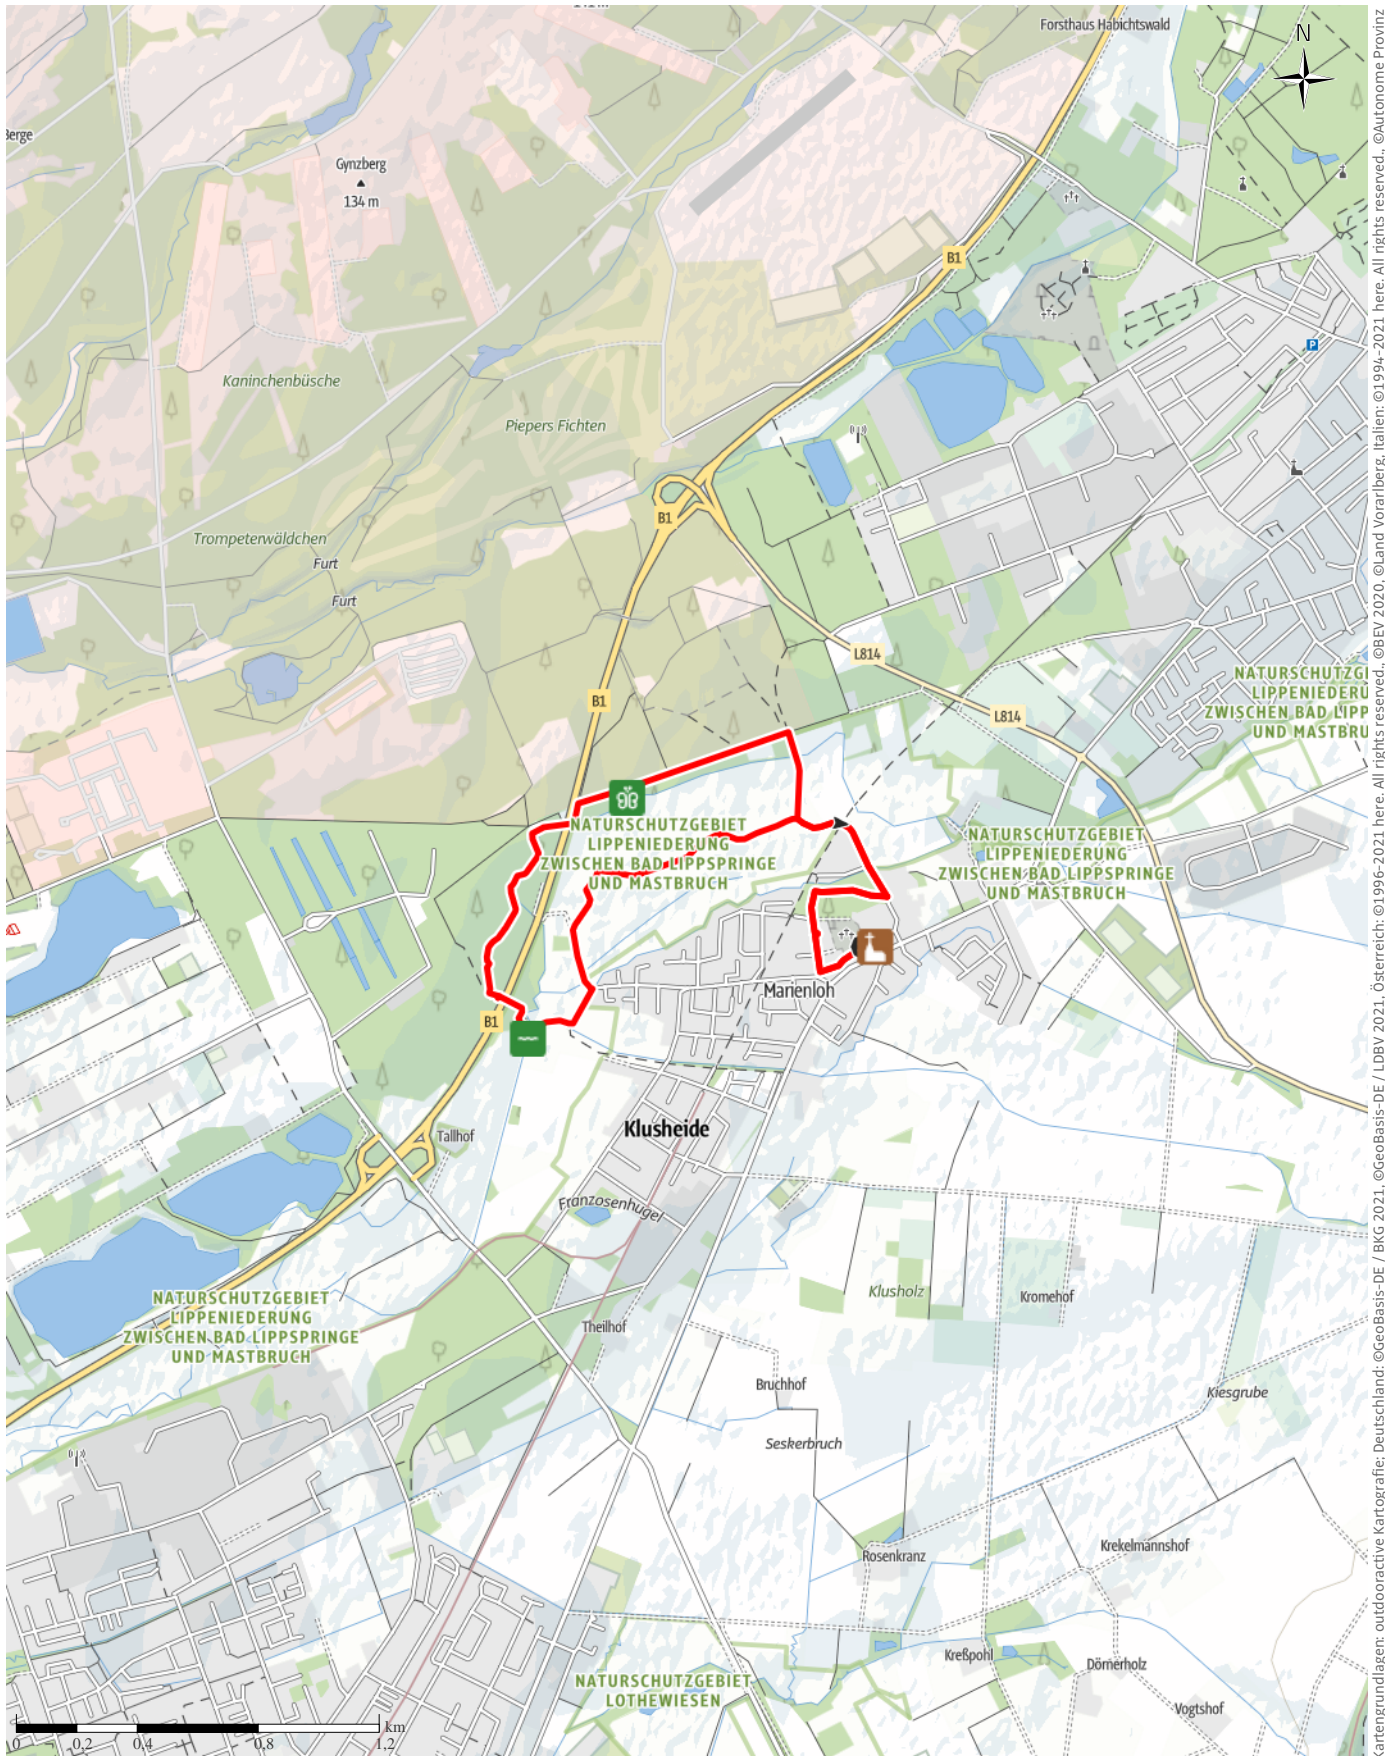

TOP Spazierwanderung Paderborn: Marienloher Lipperundweg

↔ 5,9 km

🕒 1:30 h

⬆️ 7 m

⬆️ 8 m

Schwierigkeit leicht

Kartengrundlagen: outdooractive Kartografie; Deutschland: ©GeoBasis-DE / BKG 2021, ©GeoBasis-DE / LDBV 2021, Österreich: ©1996-2021 here, All rights reserved. ©BBV 2020, ©Land Vorarlberg, Italien: ©1994-2021 here, All rights reserved. ©Autonome Provinz Bozen – Südtirol – Abteilung Natur, Landschaft und Raumentwicklung, ©Cartago S.R.L. Kartengrundlagen: outdooractive Kartografie; ©OpenStreetMap (www.openstreetmap.org)