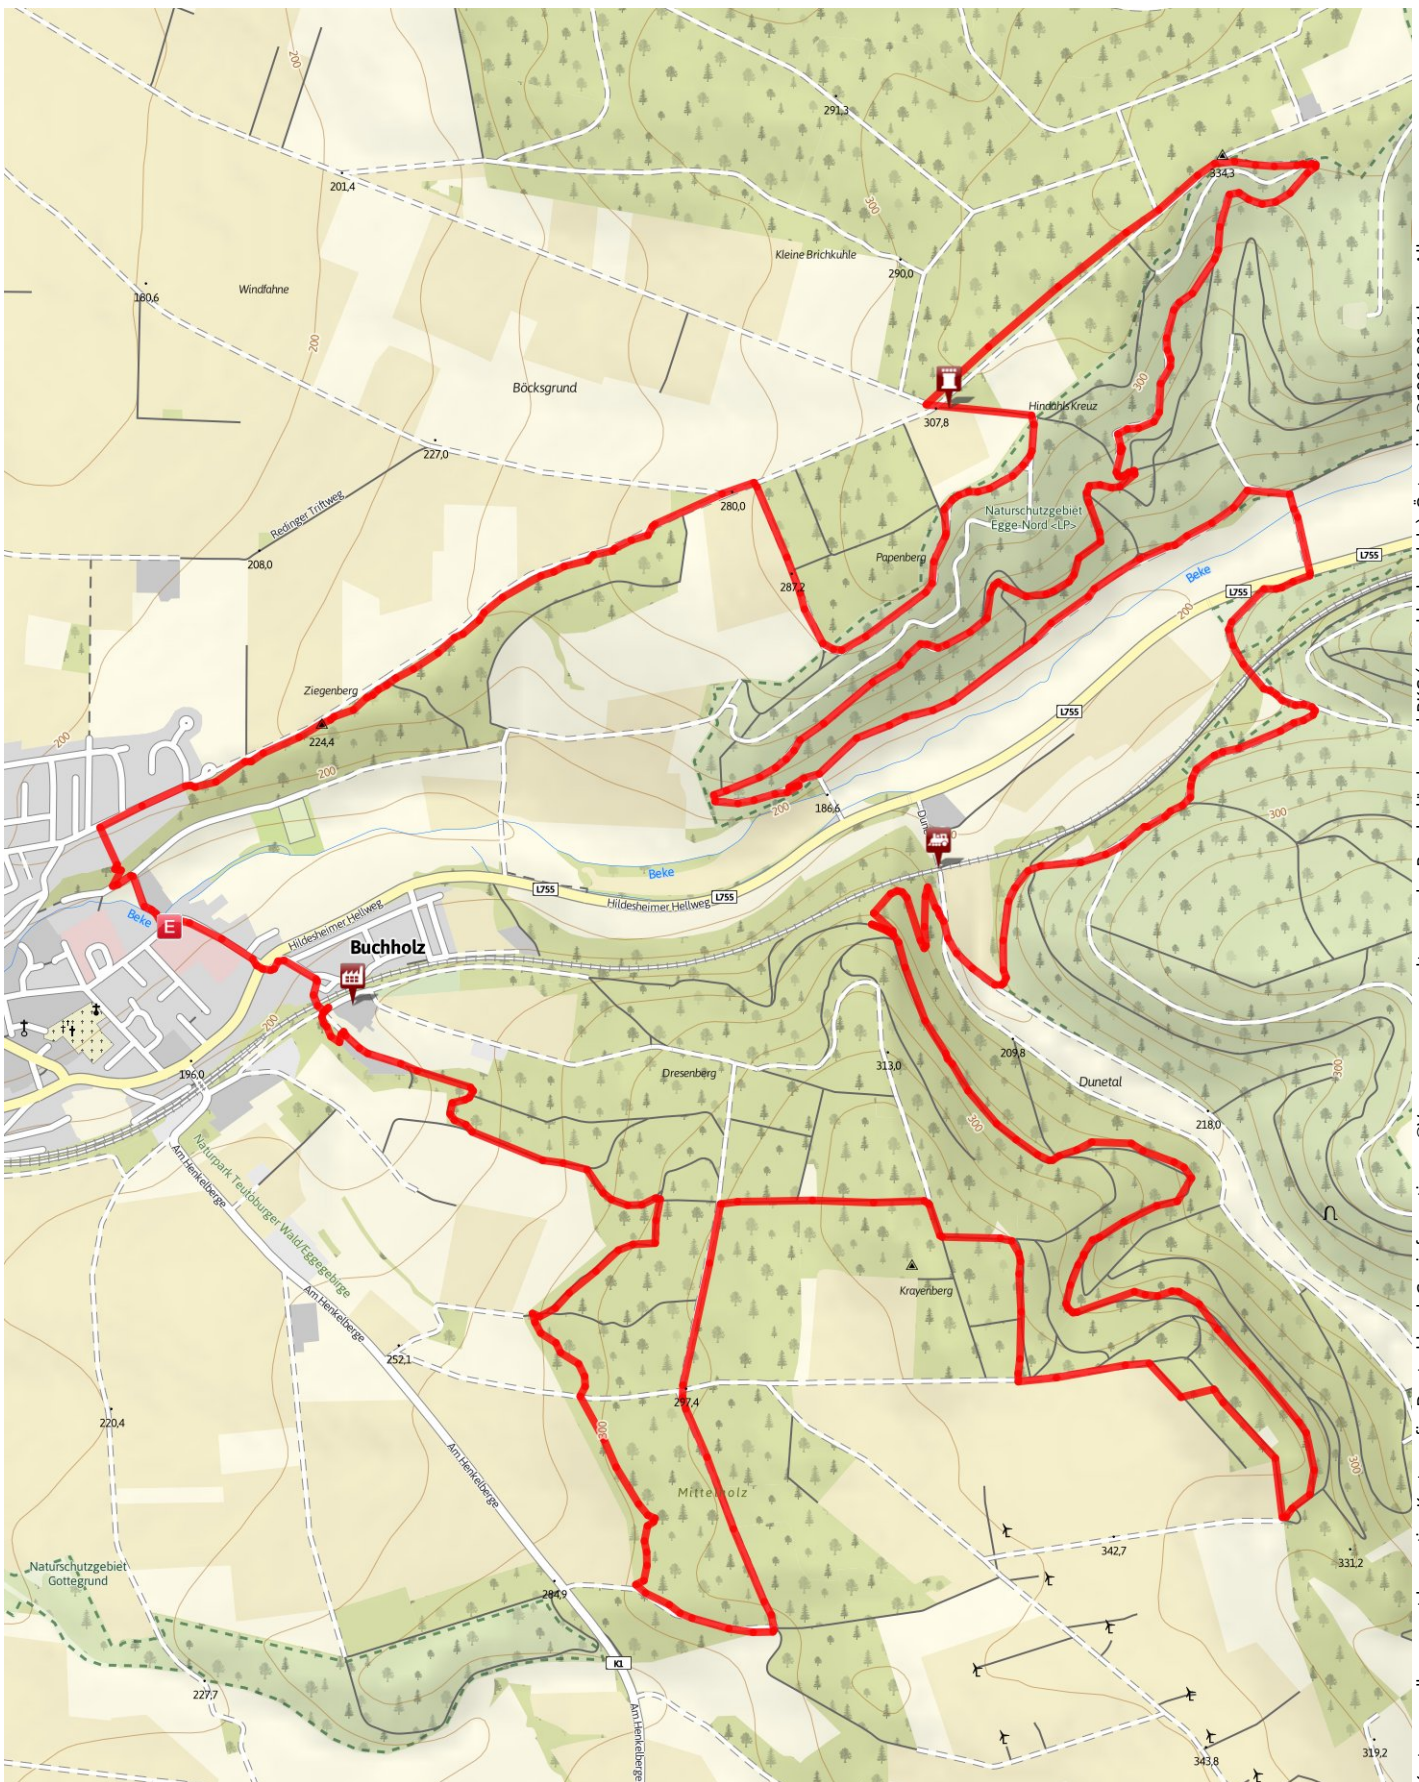

Paderborner Höhenweg - Panoramatour rund um Neuenbeken

Länge 21,6 km Dauer 7:19 h Höhenmeter ▲ 454 m ▼ 454 m

Kartengrundlagen: outdoactive Kartografie; Deutschland: Vermessungsverwaltungen der Bundesländer und BKG (www.bkg.bund.de), Österreich: ©1996-2014 here. All rights reserved., ©BEV 2012, ©Land Vorarlberg, Italien: ©1994-2014 here. All rights reserved., ©Autonome Provinz Bozen – Südtirol – Abteilung Natur, Landschaft und Raumentwicklung, Schweiz: Geodata ©swisstopo (5704002735)