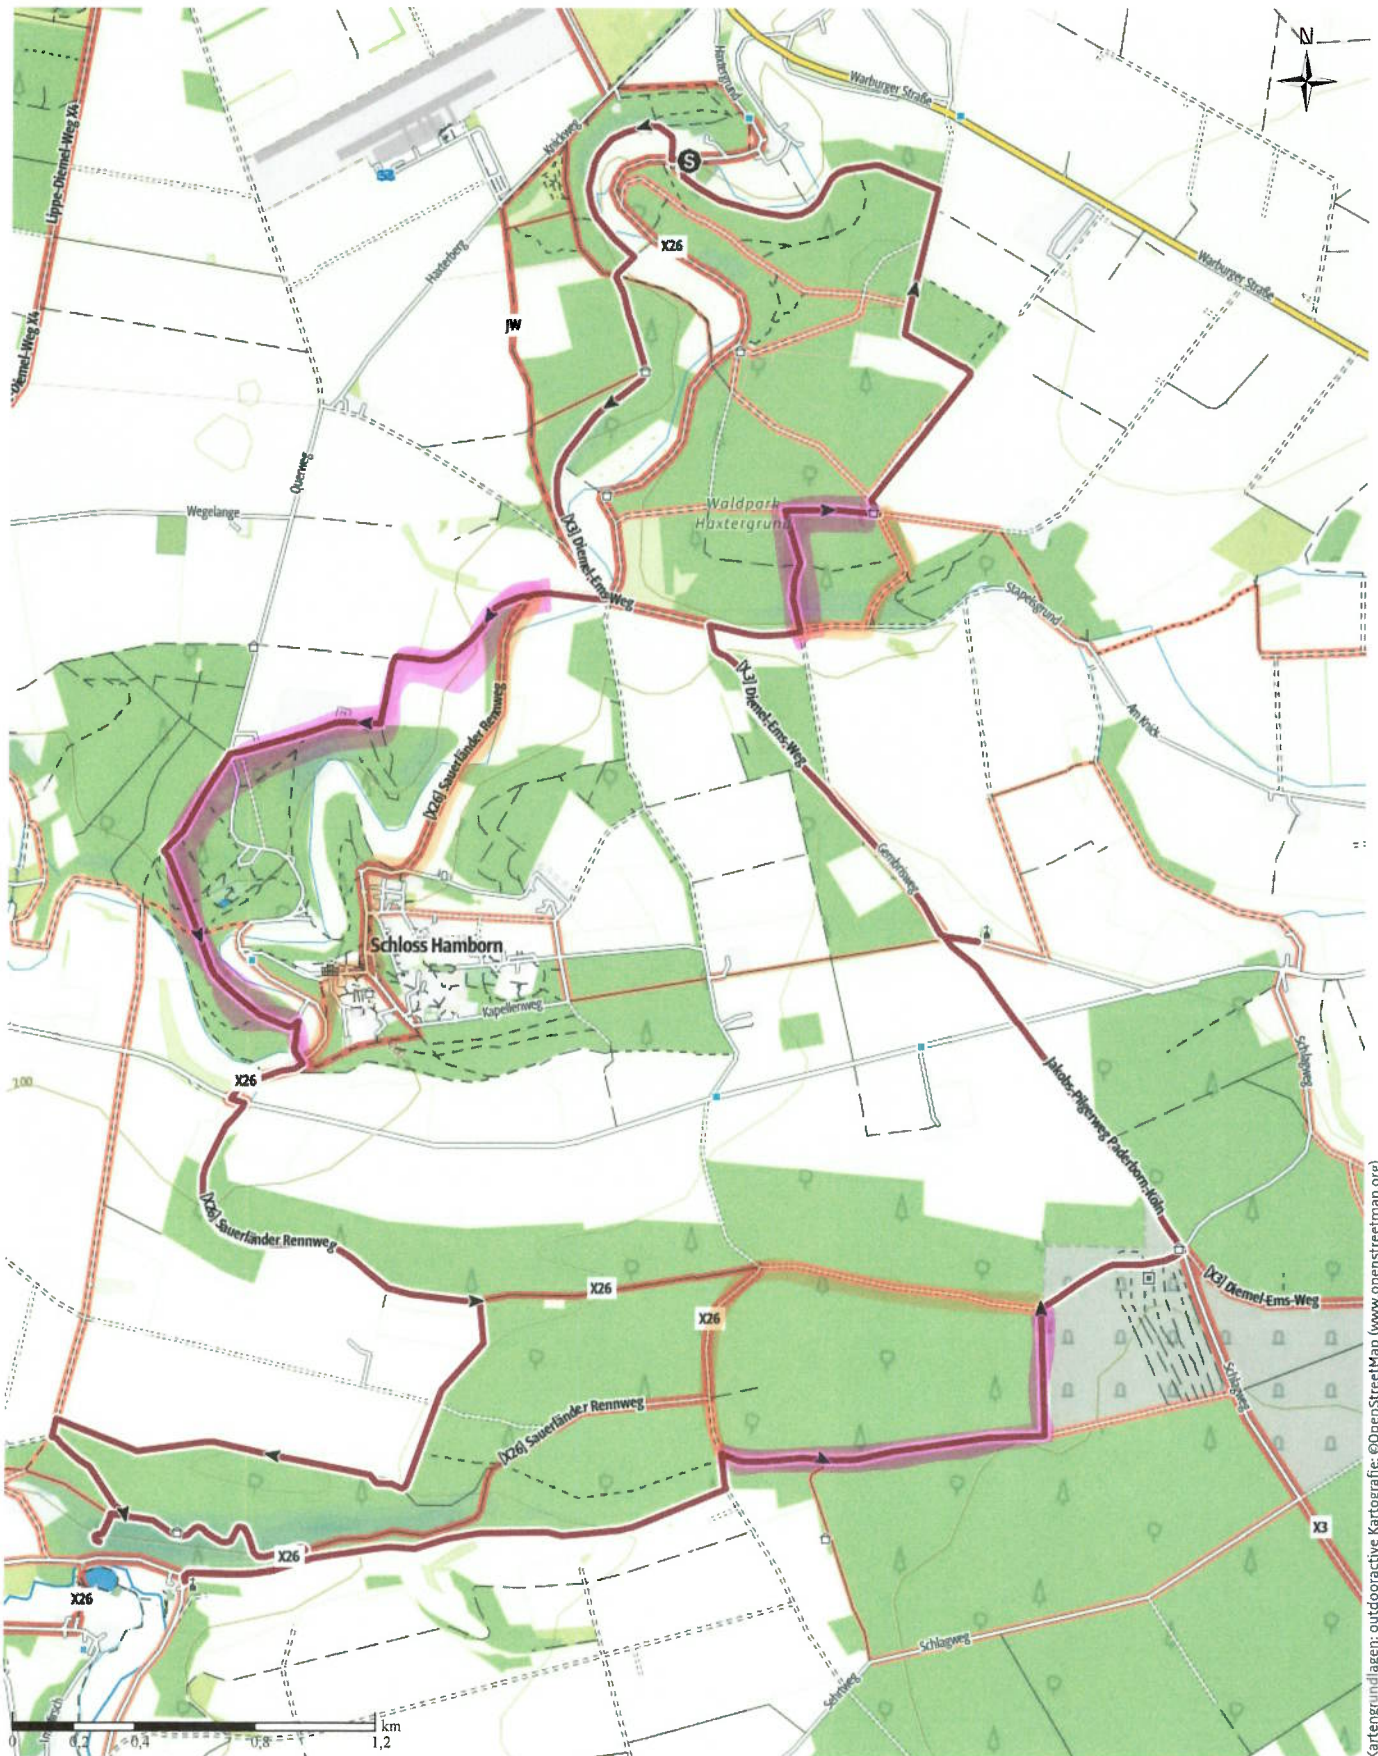

Alter Pilgerweg - neuer und alter Verlauf

neuer Verlauf

ehemaliger Verlauf

← 21,3 km

⌚ 5:27 h

▲ 410 m

▼ 406 m

Schwierigkeit -

Kartengrundlagen: outdooractive Kartografie: ©OpenStreetMap (www.openstreetmap.org)